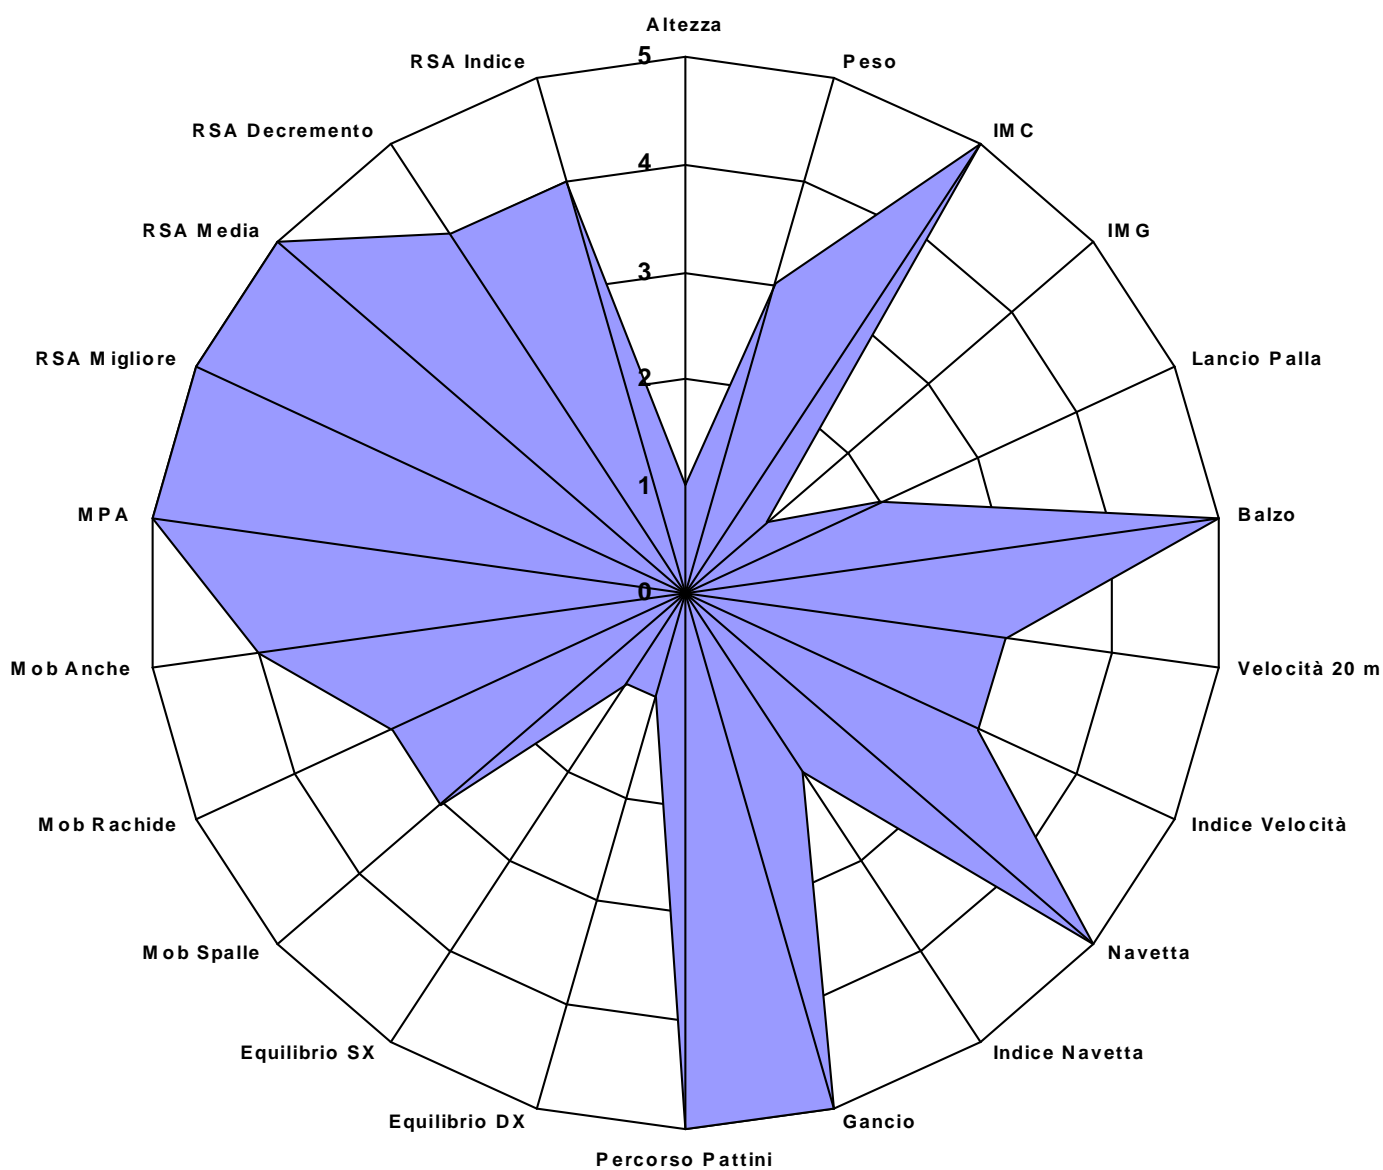

FEDERAZIONE ITALIANA HOCKEY E PATTINAGGIO

Comitato Regionale Toscana

Atleta : Brunelli Luigi   **Anno Nascita :** 92   **Età :** 17

Categoria : Under 20   **Società:** Hockey Follonica   **Ruolo:** Esterno

Altezza:	1,68	Peso:	69,9	IMC:	25 Normopeso	IMG:	6,6	Forma Atletica					
Lancio Palla:	8,15	Balzo:	2,1	Velocità 20m:	3,3	Indice Velocità:	1,4	Navetta:	10,8	Indice Navetta:	4,519		
Gancio:	17	Percorso Pattini:	24	Equil. Dx:	2,2	Equil. SX:	2,11	Mob. Spalle:	103	Mob. Rachide:	-12	Mob. Anche.:	130
Luc Léger:	1101	MPA:	53										
Grado MPA	Eccellente												
				1	2	3	4	5	6	Migliore	Media	Decremento	Indice
RSA:				7,51	7,49	7,27	7,35	7,45	7,64	7,27	7,45	5,09 %	0,11

Atleta

■ Brunelli Luigi