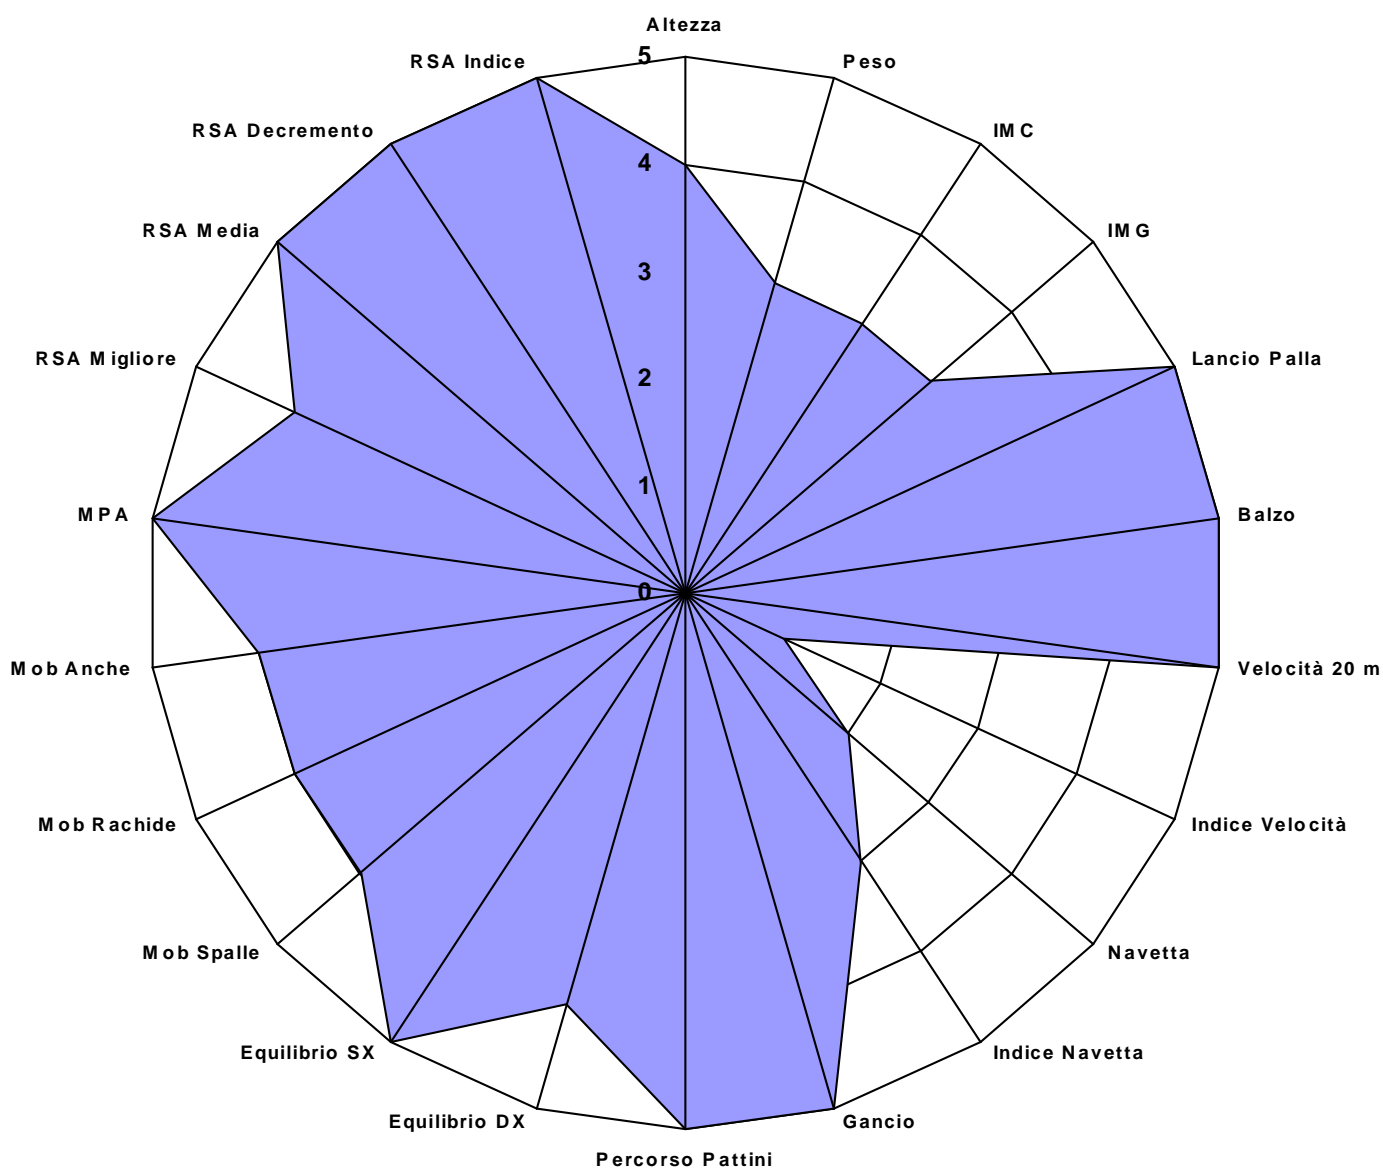

FEDERAZIONE ITALIANA HOCKEY E PATTINAGGIO

Comitato Regionale Toscana

Atleta : Pagnini Federico   **Anno Nascita :** 91   **Età :** 18

Categoria : Under 20   **Società:** Hockey Follonica   **Ruolo:** Esterno

Altezza: 1,76	Peso: 70,5	IMC: 23 Normopeso	IMG: 11	Forma Atletica						
Lancio Palla: 9,85	Balzo: 2,2	Velocità 20m: 3,1	Indice Velocità: 1,2	Navetta: 11,8 Indice Navetta: 4,748						
Gancio: 17	Percorso Pattini: 23	Equil. Dx: 14,4	Equil. SX: 15,1	Mob. Spalle: 96 Mob. Rachide: -16 Mob. Anche.: 130						
Luc Léger: 11,8	MPA: 56	<table style="width: 100%; border-collapse: collapse;"> <thead> <tr> <th></th> <th>1</th> <th>2</th> <th>3</th> <th>4</th> <th>5</th> <th>6</th> <th>Migliore</th> <th>Media</th> <th>Decremento</th> <th>Indice</th> </tr> </thead> <tbody> <tr> <td>RSA:</td> <td>7,5</td> <td>7,53</td> <td>7,63</td> <td>7,66</td> <td>7,69</td> <td>7,51</td> <td>7,5</td> <td>7,59</td> <td>2,53 %</td> <td>0,06</td> </tr> </tbody> </table>								
Grado MPA Superiore										

Atleta

■ Pagnini Federico