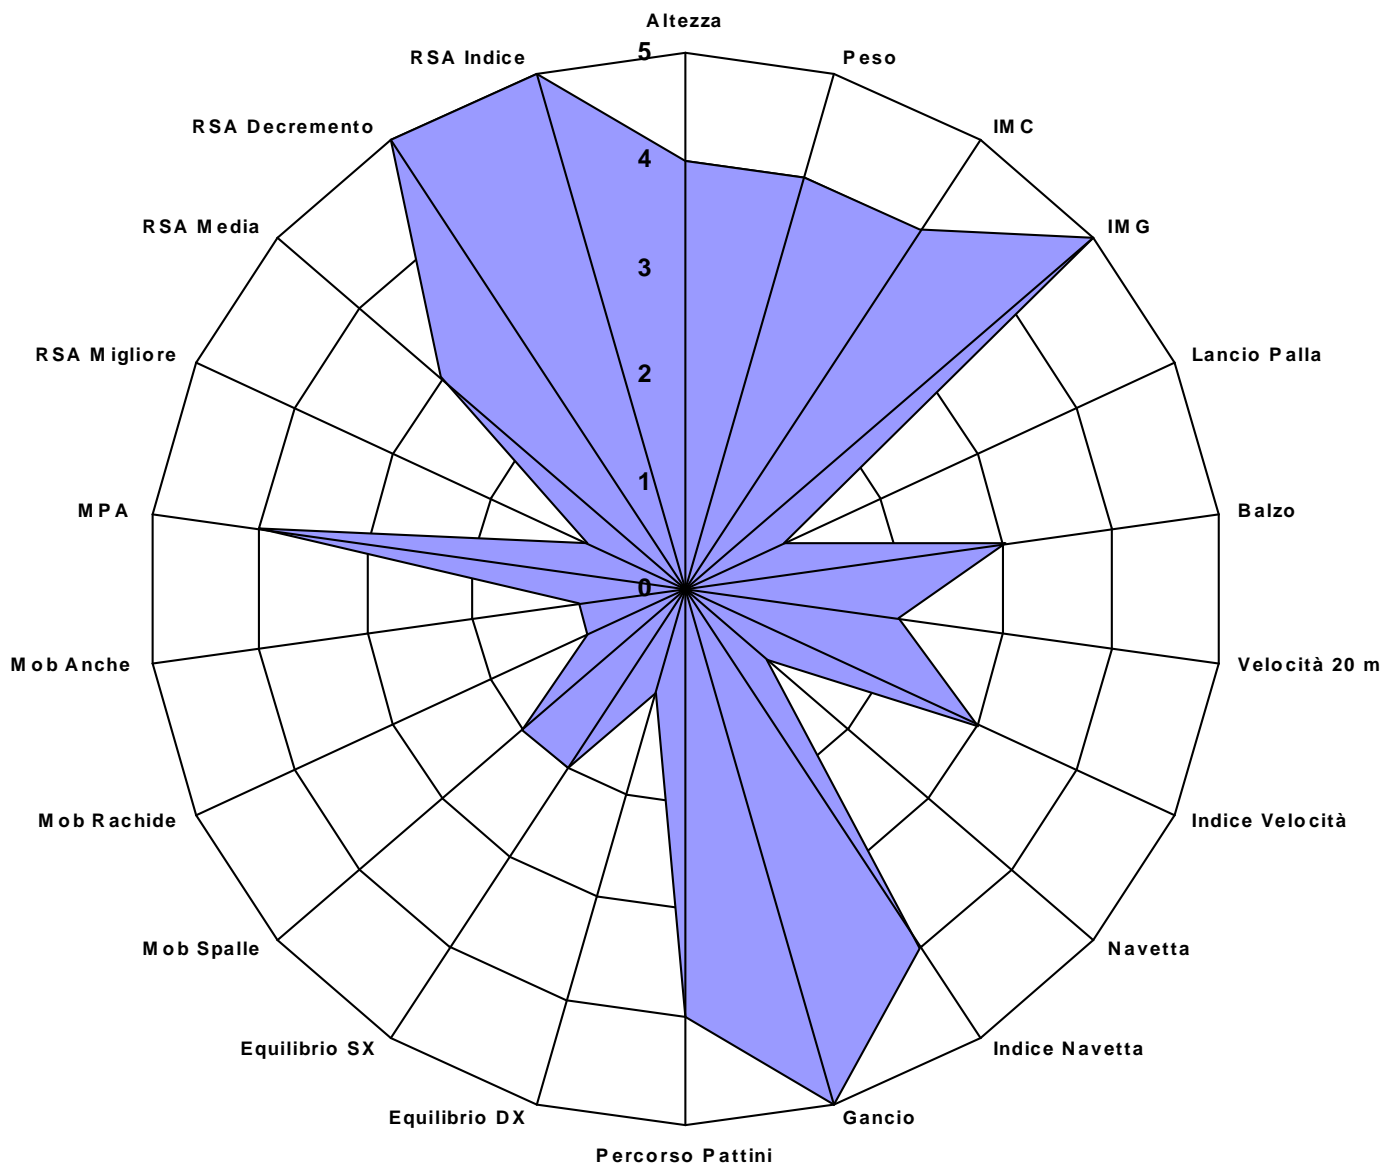

FEDERAZIONE ITALIANA HOCKEY E PATTINAGGIO

Comitato Regionale Toscana

Atleta : **Muglia**   **Samuele**   **Anno Nascita :** **92**   **Età :** **17**
Categoria : **Under 20**   **Società:** **C.G.C. Viareggio**   **Ruolo:** **Esterno**

Altezza: 1,76	Peso: 72,2	IMC: 23 Normopeso	IMG: 18	Massa grassa al di sopra della media		
Lancio Palla: 7,08	Balzo: 1,9	Velocità 20m: 3,4	Indice Velocità: 1,4	Navetta: 12,2	Indice Navetta: 5,002	
Gancio: 16	Percorso Pattini: 25	Equil. Dx: 3,22	Equil. SX: 6,68	Mob. Spalle: 108	Mob. Rachide: 0	Mob. Anche.: 92
Luc Léger: 11.2 MPA: 51 Grado MPA Buono		<table style="width: 100%; border-collapse: collapse;"> <thead> <tr> <th></th> <th>1</th> <th>2</th> <th>3</th> <th>4</th> <th>5</th> <th>6</th> <th>Migliore</th> <th>Media</th> <th>Decremento</th> <th>Indice</th> </tr> </thead> <tbody> <tr> <td>RSA:</td> <td>8,05</td> <td>8,17</td> <td>8,38</td> <td>8,08</td> <td>8,37</td> <td>8,37</td> <td>8,05</td> <td>8,24</td> <td>4,1 %</td> <td>0,08</td> </tr> </tbody> </table>				

Atleta

■ **Muglia Samuele**