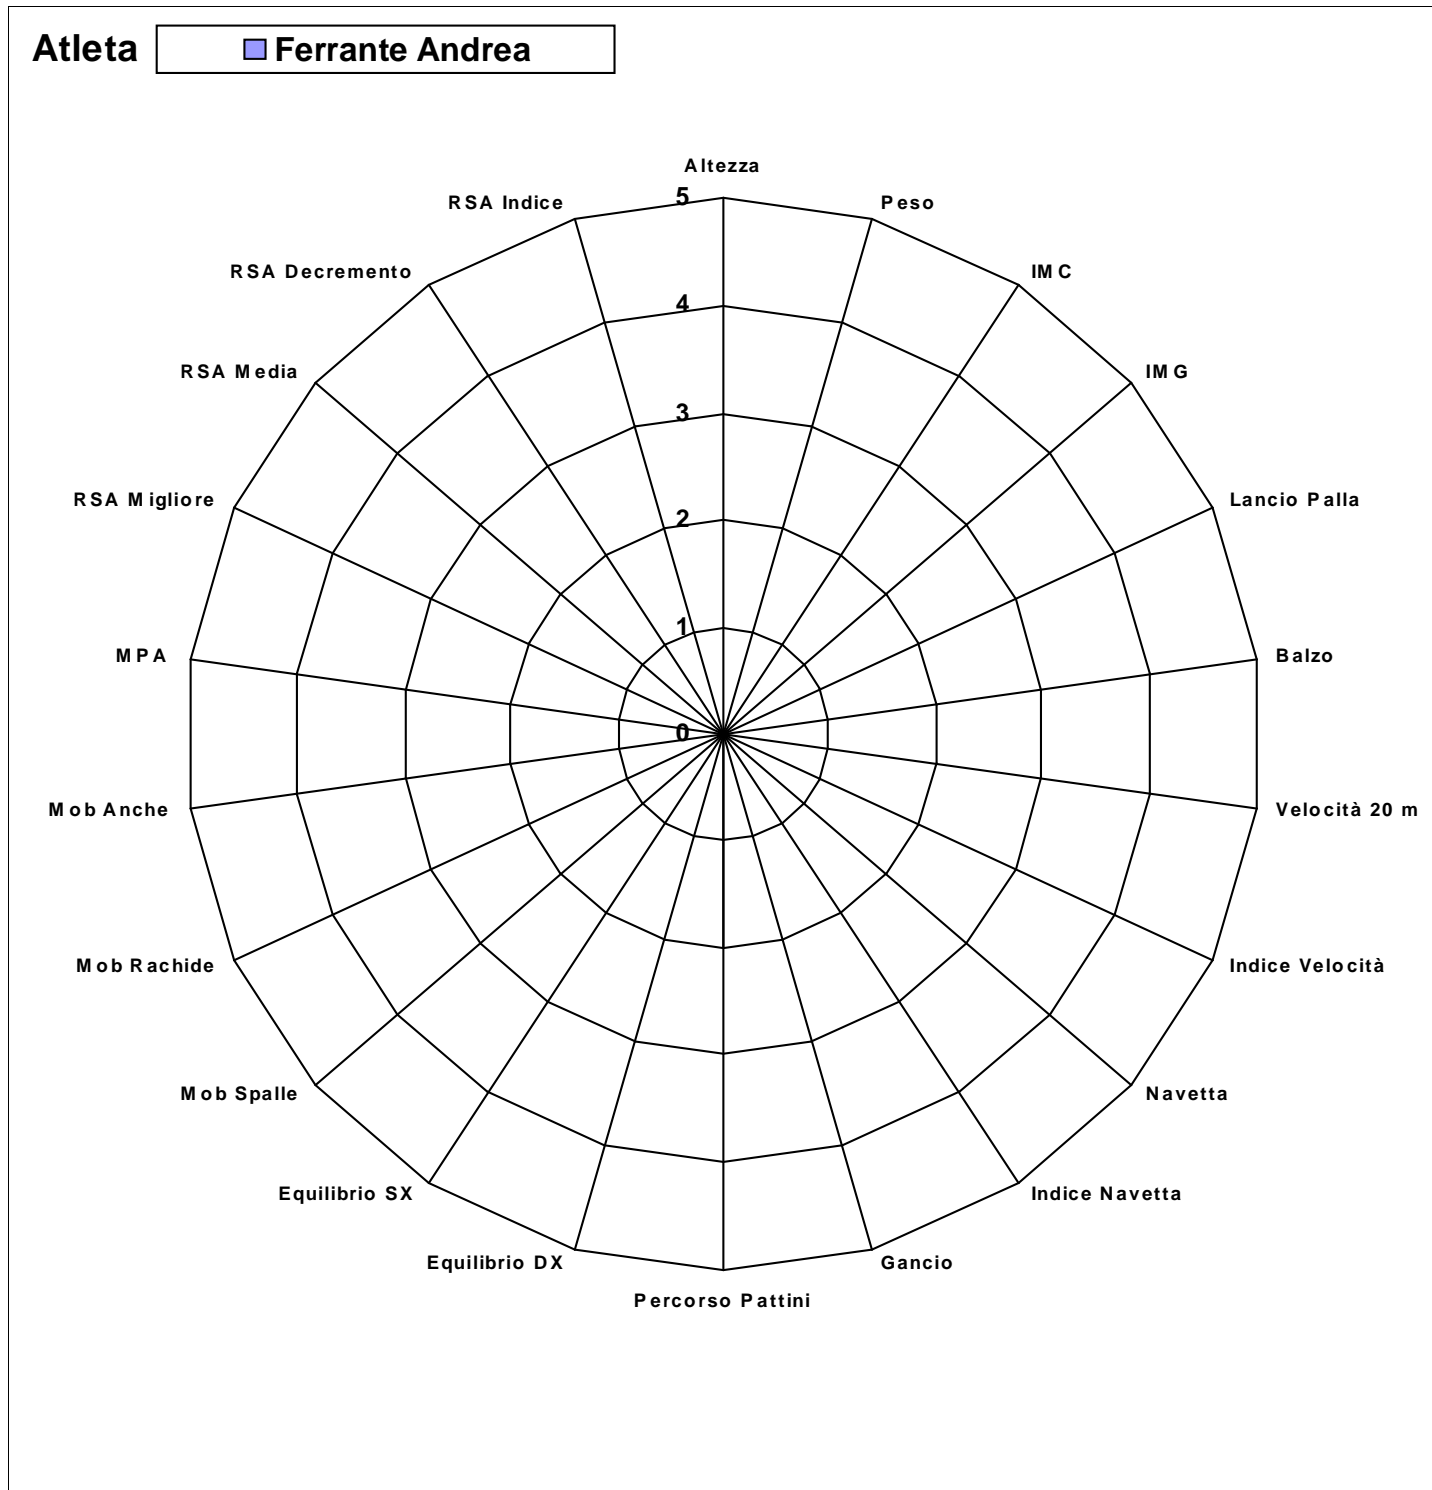

FEDERAZIONE ITALIANA HOCKEY E PATTINAGGIO

Comitato Regionale Toscana

Atleta : Ferrante **Andrea**   **Anno Nascita :** 93   **Età :** 16
Categoria : Under 20   **Società:** C.G.C. Viareggio   **Ruolo:** Esterno

Altezza:	Peso:	IMC:	Non rilevata	IMG:	Non rilevata		
Lancio Palla:	Balzo:	Velocità 20m:	Indice Velocità:	Navetta:	Indice Navetta:		
Gancio:	Percorso Pattini:	30	Equil. Dx:	Equil. SX:	Mob. Spalle:	Mob. Rachide:	Mob. Anche.:
Luc Léger:	MPA:						
Grado MPA