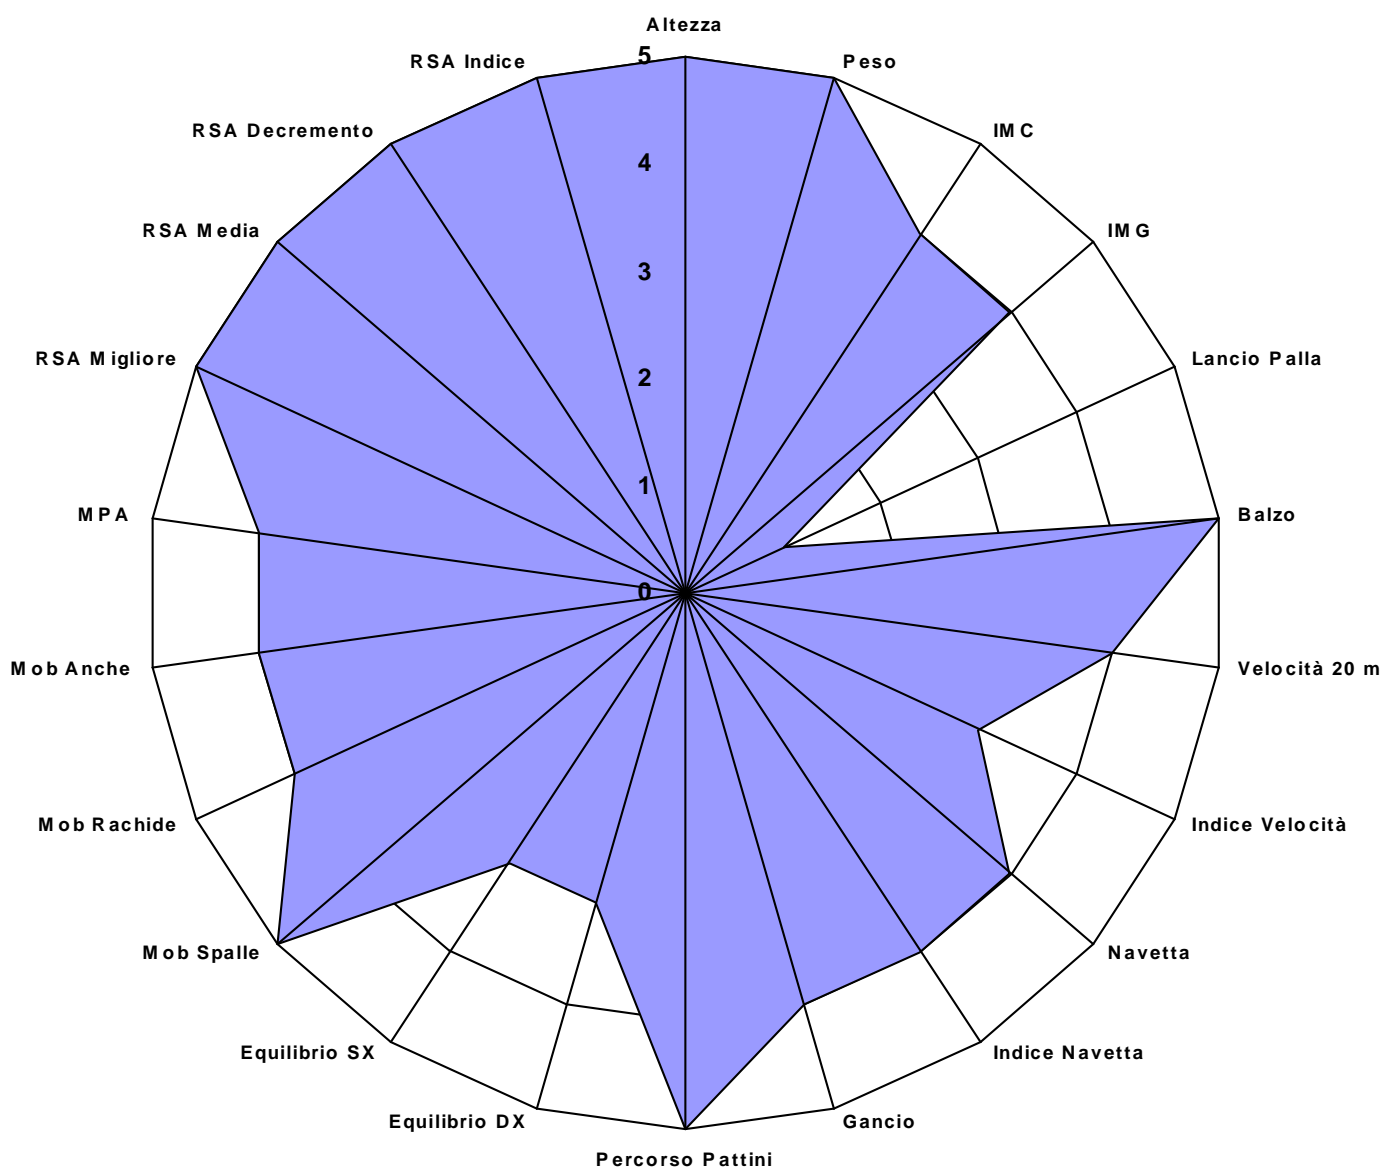

FEDERAZIONE ITALIANA HOCKEY E PATTINAGGIO

Comitato Regionale Toscana

Atleta : Cinquini Elia   **Anno Nascita :** 91   **Età :** 18
Categoria : Under 20   **Società:** C.G.C. Viareggio   **Ruolo:** Esterno

Altezza:	1,8	Peso:	76,8	IMC:	24 Normopeso	IMG:	15 Buono stato di Fitness							
Lancio Palla:	7,35	Balzo:	2,1	Velocità 20m:	3,2	Indice Velocità:	1,4	Navetta:	11,4	Indice Navetta:	4,855			
Gancio:	15	Percorso Pattini:	24	Equil. Dx:	8,94	Equil. SX:	9,56	Mob. Spalle:	87	Mob. Rachide:	-17	Mob. Anche.:	128	
Luc Léger:	11,4	MPA:	51											
Grado MPA	Eccellente													
				1	2	3	4	5	6	Migliore	Media	Decremento	Indice	
				RSA:	7,38	7,54	7,7	7,46	7,53	7,69	7,38	7,55	4,34 %	0,1

Atleta

Cinquini Elia