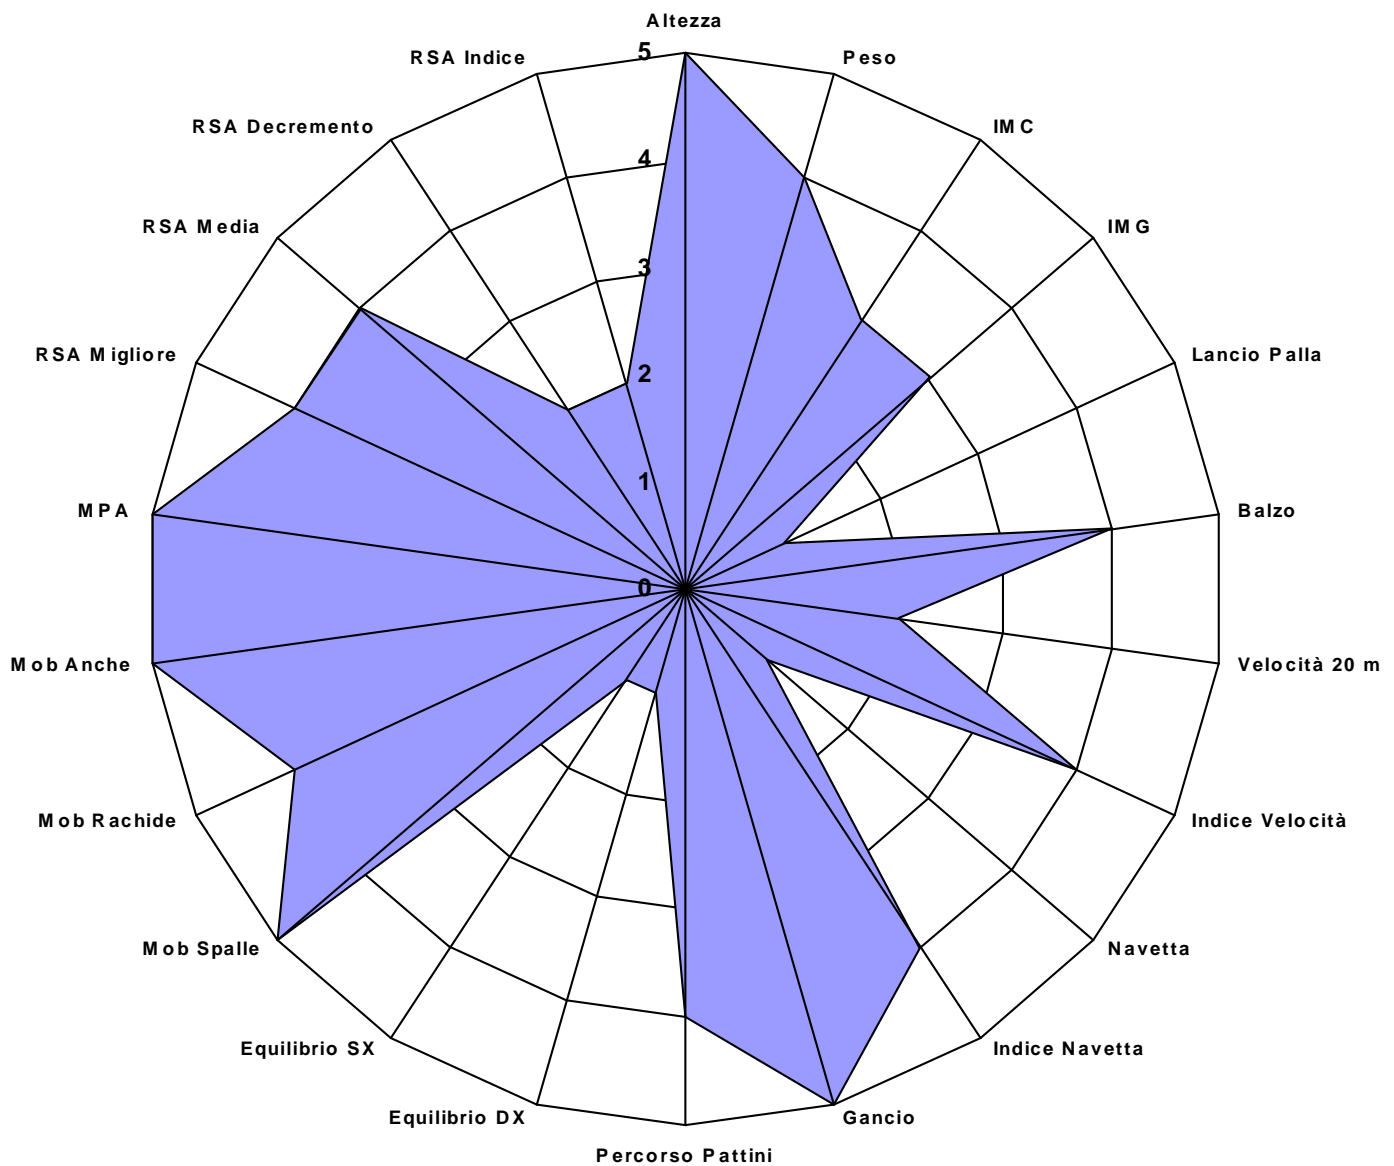

FEDERAZIONE ITALIANA HOCKEY E PATTINAGGIO

Comitato Regionale Toscana

Atleta : Franchi **Alessandro** **Anno Nascita :** 91 **Età :** 18
Categoria : Under 20 **Società:** Hockey Follonica **Ruolo:** Esterno

Altezza: 1,79	Peso: 73,3	IMC: 23 Normopeso	IMG: 12	Forma Atletica							
Lancio Palla: 7,25	Balzo: 1,9	Velocità 20m: 3,4	Indice Velocità: 1,4	Navetta: 12,1	Indice Navetta: 4,985						
Gancio: 16	Percorso Pattini: 26	Equil. Dx: 3,26	Equil. SX: 3,79	Mob. Spalle: 92	Mob. Rachide: -14	Mob. Anche.: 135					
Luc Léger: 11,5	MPA: 52										
Grado MPA: Eccellente											
		1	2	3	4	5	6	Migliore	Media	Decremento	Indice
		RSA: 7,95	7,6	7,77	7,87	7,83	8,4	7,6	7,90	10,5 %	0,22

Atleta ■ Franchi Alessandro