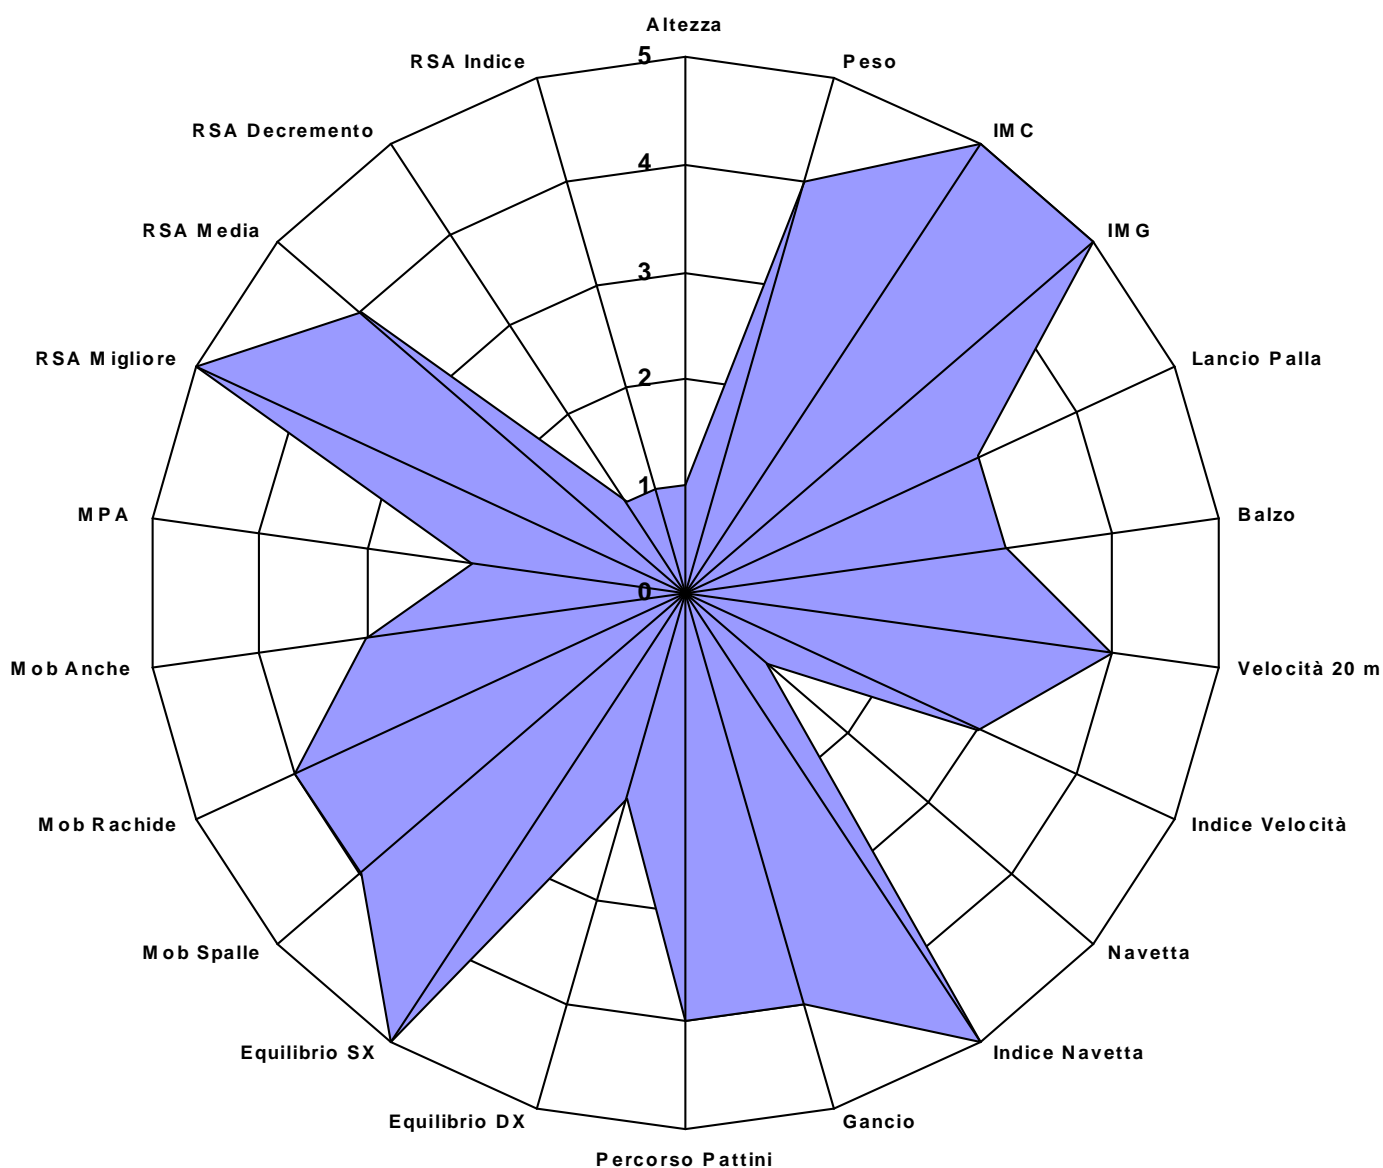

FEDERAZIONE ITALIANA HOCKEY E PATTINAGGIO

Comitato Regionale Toscana

Atleta : De Virgilio Massimiliano   **Anno Nascita :** 92   **Età :** 17

Categoria : Under 20   **Società:** Hockey Follonica   **Ruolo:** Esterno

Altezza:	1,7	Peso:	71,3	IMC:	25 Normopeso	IMG:	17	Massa grassa al di sopra della media						
Lancio Palla:	8,2	Balzo:	1,9	Velocità 20m:	3,2	Indice Velocità:	1,3	Navetta:	12,4	Indice Navetta:	5,22			
Gancio:	15	Percorso Pattini:	26	Equil. Dx:	6,5	Equil. SX:	13,0	Mob. Spalle:	95	Mob. Rachide:	-16	Mob. Anche.:	120	
Luc Léger:	8.1	MPA:	40											
Grado MPA	Medio													
				1	2	3	4	5	6	Migliore	Media	Decremento	Indice	
				RSA:	7,41	7,72	7,77	8,09	8,36	8,14	7,41	7,91	12,8 %	0,27

Atleta ■ De Virgilio Massimiliano