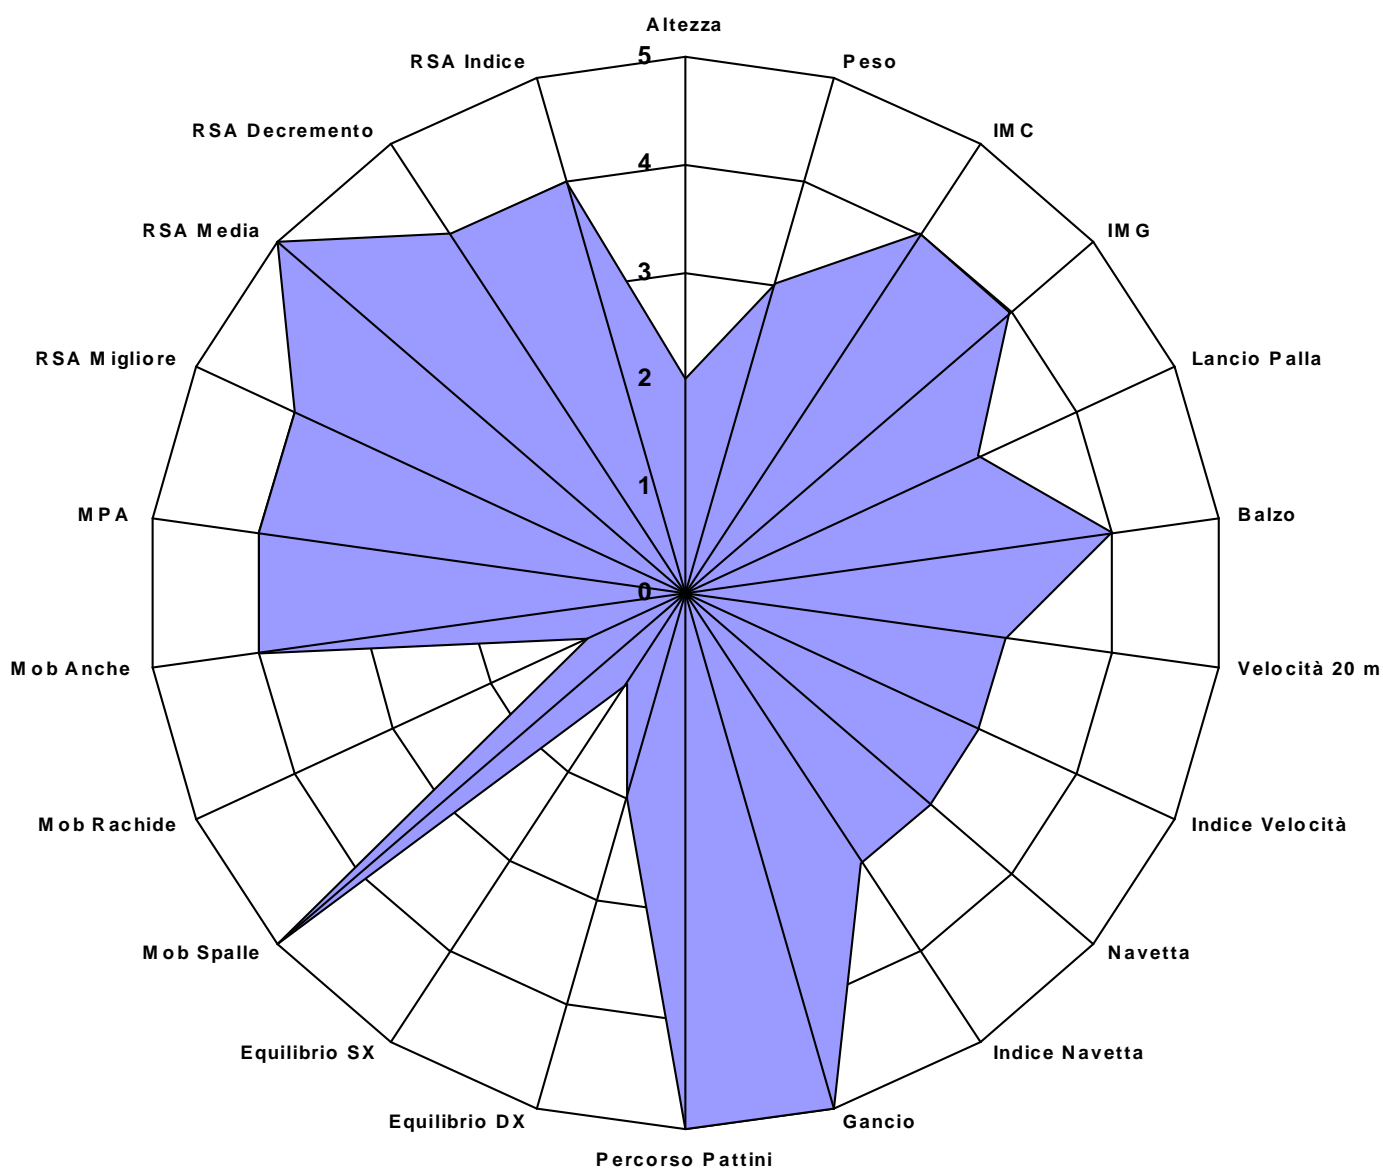

FEDERAZIONE ITALIANA HOCKEY E PATTINAGGIO

Comitato Regionale Toscana

Atleta : Leonetti Tiziano   **Anno Nascita :** 92   **Età :** 17
Categoria : Under 20   **Società:** Forte dei Marmi   **Ruolo:** Esterno

Altezza:	1,72	Peso:	70,3	IMC:	24 Normopeso	IMG:	14 Buono stato di Fitness							
Lancio Palla:	8,4	Balzo:	2	Velocità 20m:	3,3	Indice Velocità:	1,4	Navetta:	11,5	Indice Navetta:	4,688			
Gancio:	17	Percorso Pattini:	24	Equil. Dx:	5,32	Equil. SX:	2,74	Mob. Spalle:	85	Mob. Rachide:	0	Mob. Anche.:	125	
Luc Léger:	11.3	MPA:	48											
Grado MPA	Buono													
				1	2	3	4	5	6	Migliore	Media	Decremento	Indice	
				RSA:	7,55	7,48	7,53	7,85	7,76	7,82	7,48	7,67	4,95 %	0,11

Atleta ■ Leonetti Tiziano