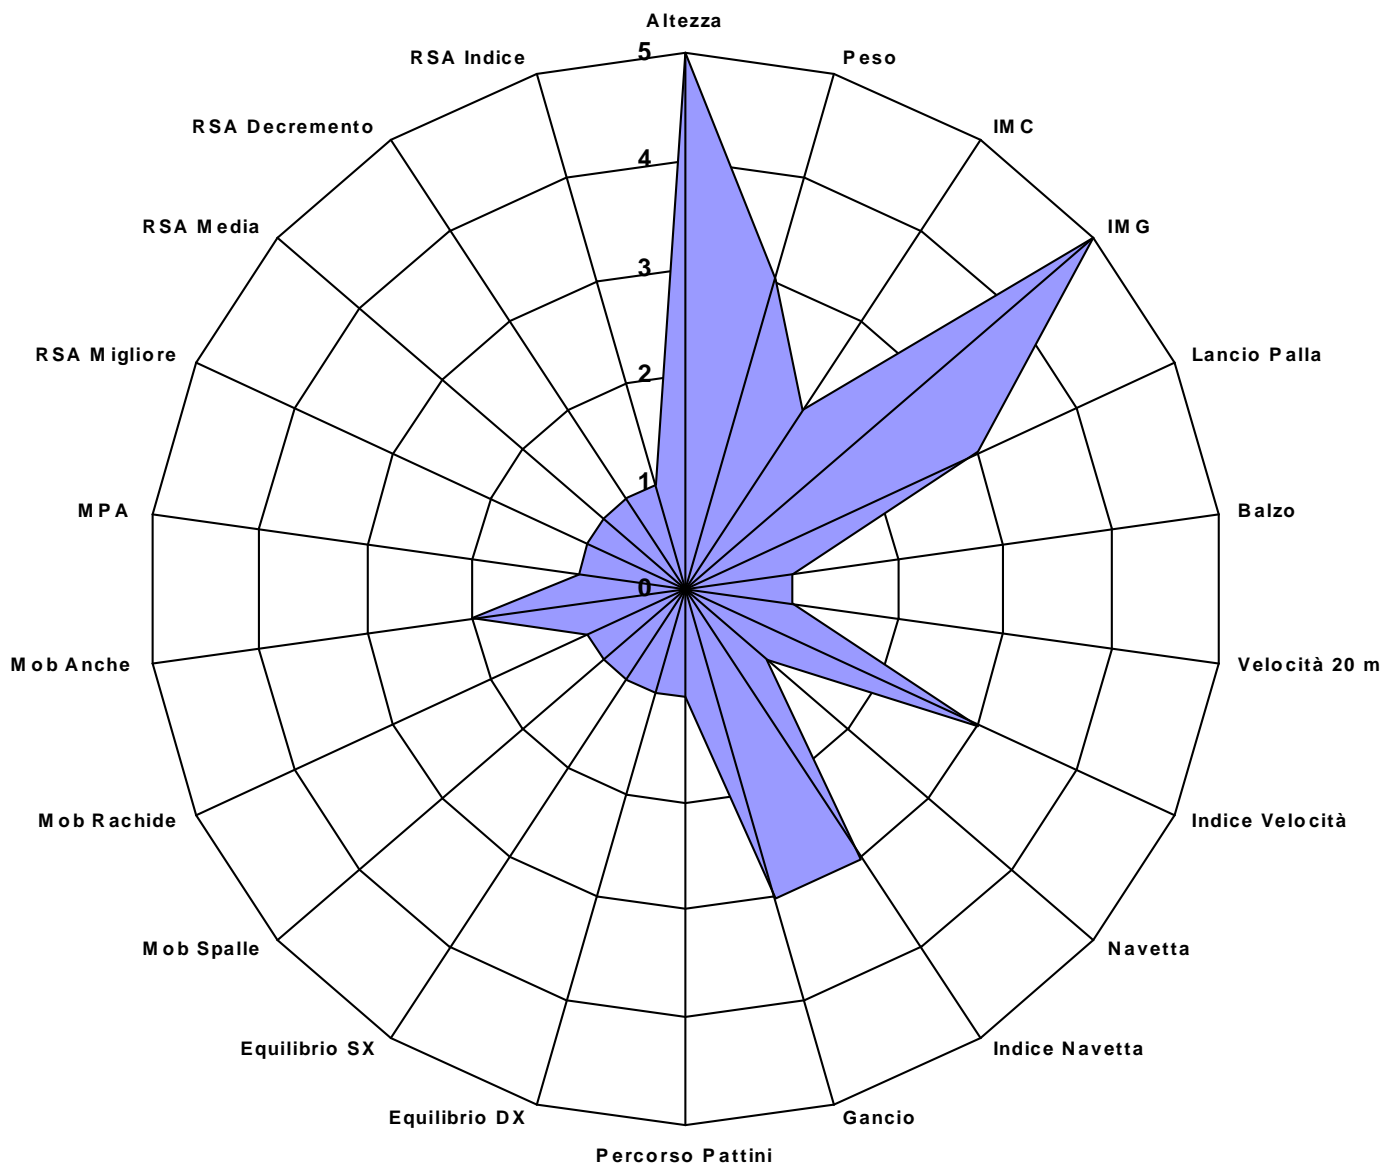

FEDERAZIONE ITALIANA HOCKEY E PATTINAGGIO

Comitato Regionale Toscana

Atleta : Brocchini Gianmarco   **Anno Nascita :** 92   **Età :** 17
Categoria : Under 20   **Società:** C.G.C. Viareggio   **Ruolo:** Esterno

Altezza: 1,79	Peso: 69,5	IMC: 22 Normopeso	IMG: 17	Buono stato di Fitness							
Lancio Palla: 8,5	Balzo: 1,5	Velocità 20m: 3,5	Indice Velocità: 1,4	Navetta: 12,4	Indice Navetta: 4,798						
Gancio: 13	Percorso Pattini: 31	Equil. Dx: 2,08	Equil. SX: 2,5	Mob. Spalle: 120	Mob. Rachide: 5	Mob. Anche.: 106					
Luc Léger: 7.5	MPA: 38										
Grado MPA Basso											
		1	2	3	4	5	6	Migliore	Media	Decremento	Indice
		RSA: 8,54	8,23	8,85	8,85	9,33	9,11	8,23	8,82	13,4 %	0,25

Atleta

■ Brocchini Gianmarco