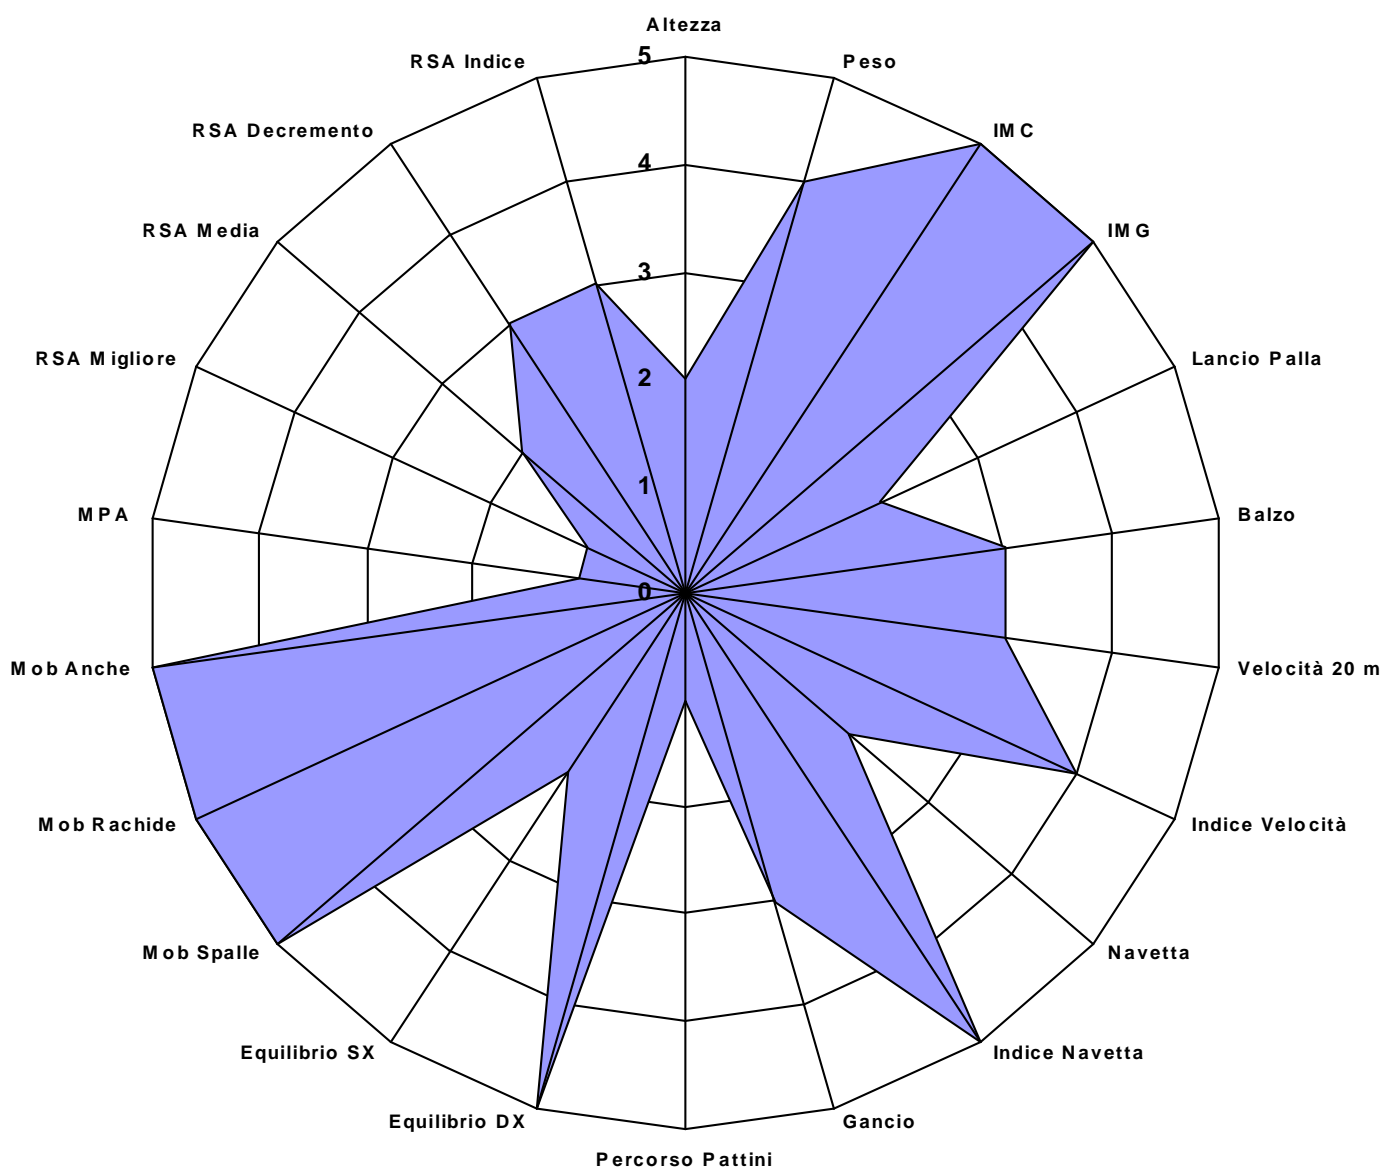

FEDERAZIONE ITALIANA HOCKEY E PATTINAGGIO

Comitato Regionale Toscana

Atleta : Carmazzi Alessio   **Anno Nascita : 91**   **Età : 18**
Categoria : Under 20   **Società: C.G.C. Viareggio**   **Ruolo: Portiere**

Altezza: 1,71	Peso: 73	IMC: 25 Normopeso	IMG: 18	Massa grassa al di sopra della media								
Lancio Palla: 7,75	Balzo: 1,9	Velocità 20m: 3,3	Indice Velocità: 1,4	Navetta: 11,9	Indice Navetta: 5,084							
Gancio: 12	Percorso Pattini: 33	Equil. Dx: 17,8	Equil. SX: 4,84	Mob. Spalle: 85	Mob. Rachide: -25	Mob. Anche.: 140						
Luc Léger: 6.3	MPA: 34											
Grado MPA: Molto Basso												
		1	2	3	4	5	6	Migliore	Media	Decremento	Indice	
		RSA:	8,35	8,22	8,29	8,41	8,8	8,84	8,22	8,49	7,54 %	0,15

Atleta

■ Carmazzi Alessio