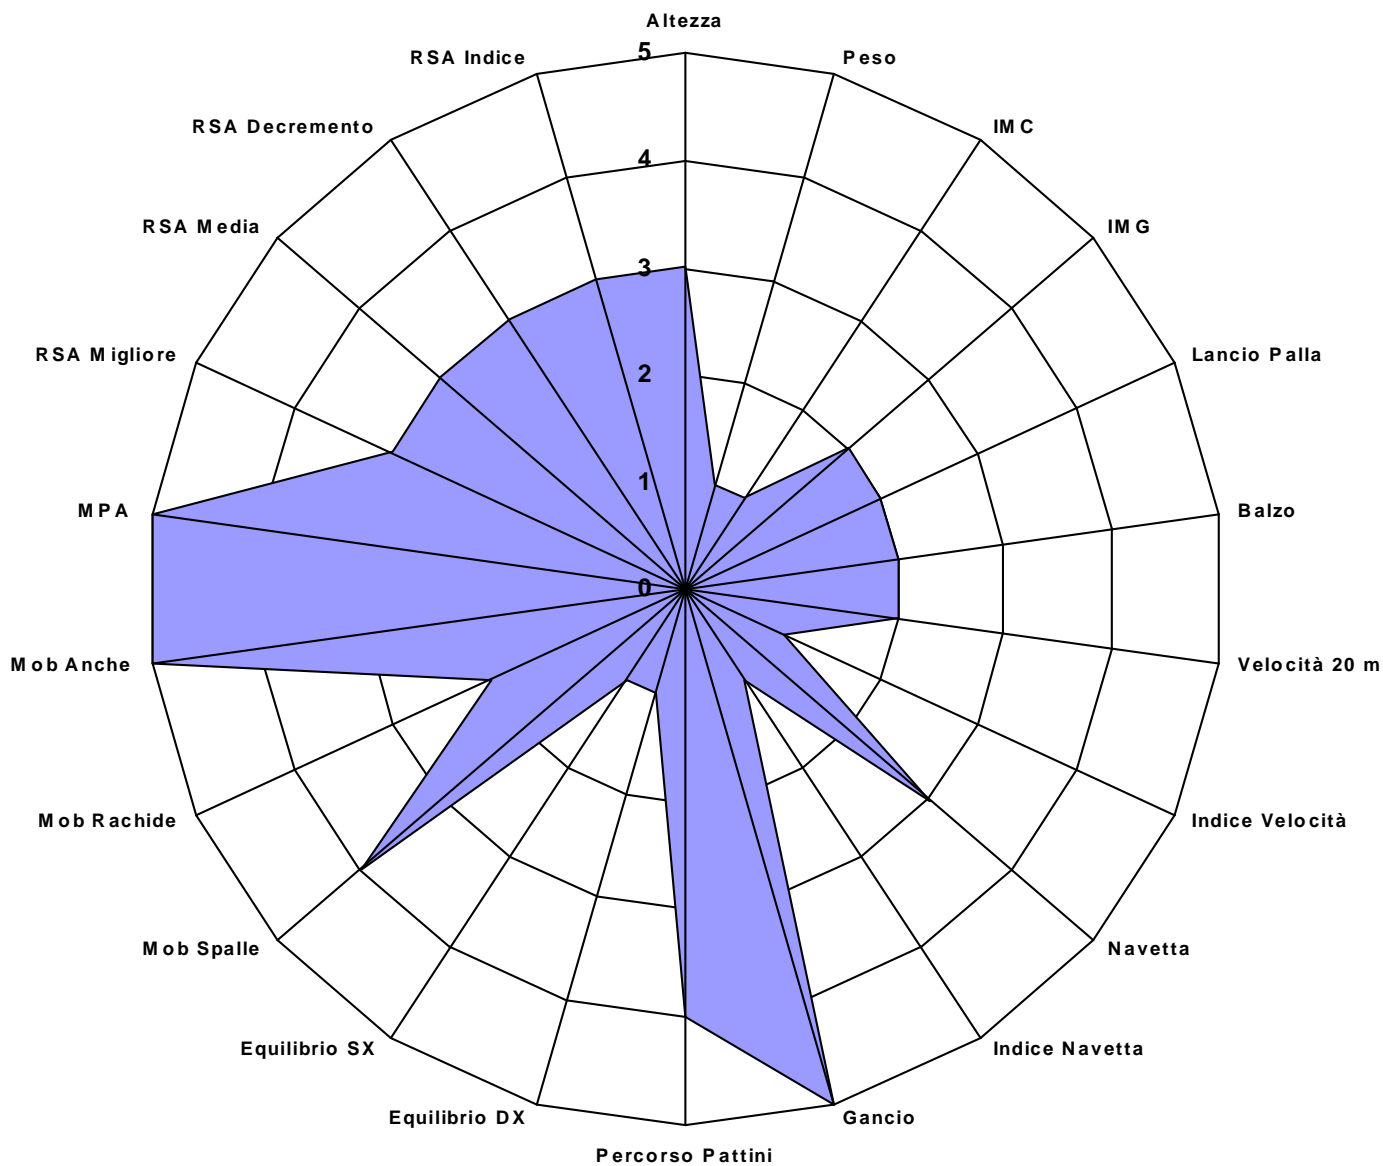

FEDERAZIONE ITALIANA HOCKEY E PATTINAGGIO

Comitato Regionale Toscana

Atleta : D'Anna **Romeo** **Anno Nascita :** 92 **Età :** 17
Categoria : Under 20 **Società:** C.G.C. Viareggio **Ruolo:** Esterno

Altezza:	1,75	Peso:	62,4	IMC:	20 Normopeso	IMG:	10 Forma Atletica							
Lancio Palla:	8,05	Balzo:	1,8	Velocità 20m:	3,4	Indice Velocità:	1,2	Navetta:	11,7	Indice Navetta:	4,173			
Gancio:	17	Percorso Pattini:	26	Equil. Dx:	2,82	Equil. SX:	3,41	Mob. Spalle:	95	Mob. Rachide:	-4	Mob. Anche.:	133	
Luc Léger:	1101	MPA:	53											
Grado MPA	Eccellente													
				1	2	3	4	5	6	Migliore	Media	Decremento	Indice	
				RSA :	7,82	7,66	7,96	8,29	8,26	8,23	7,66	8,04	8,22 %	0,17

Atleta

■ D'Anna Romeo