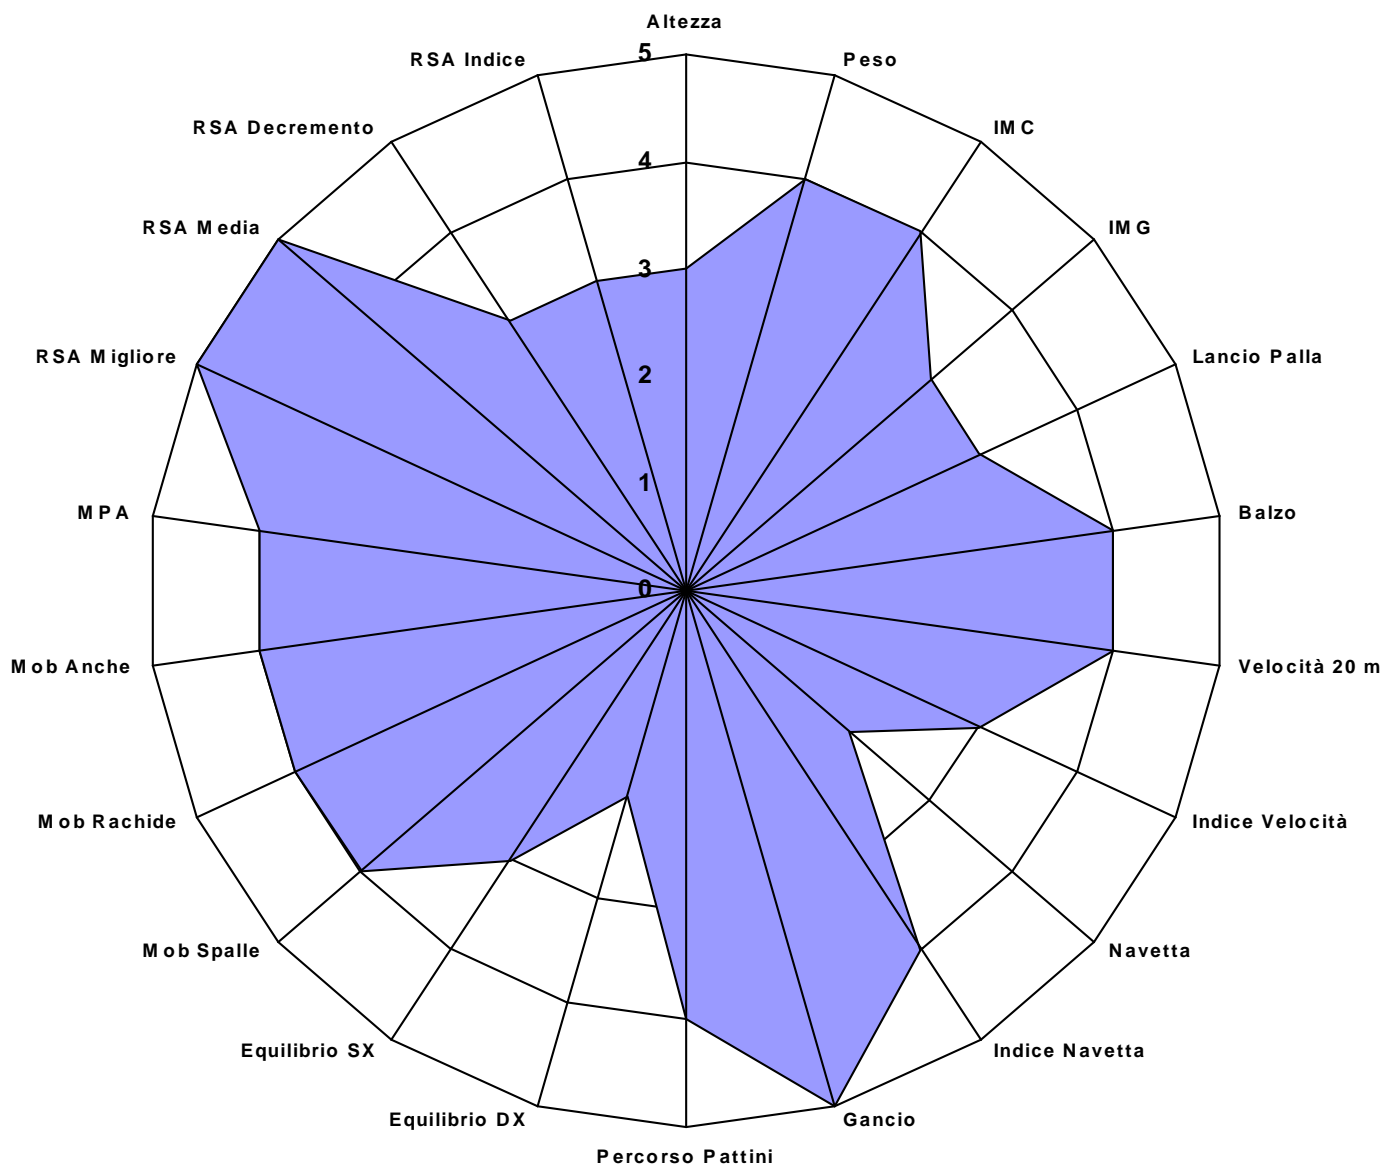

**Società** ■ Forte dei Marmi

**Società:** Hockey Follonica

**Categoria:** Under 20

Altezza 1,73	Peso : 71,3	IMC : 24 Normopeso	IMG: 12	Forma Atletica								
Lancio Palla : 8,36	Balzo : 2,06	Velocità 20m: 3,3	Indice Velocità : 1,3	Navetta : 11,8								
Indice Navetta : 4,87	Gancio : 16	Percorso Pattini : 25	Equil. Dx : 6,6	Equil. SX : 8,5								
Mob. Spalle : 97	Mob Rachide : +01	Mob. Anche : 129										
Luc Leger: 11,6	MPA : 50											
		1	2	3	4	5	6	Migliore	Media	Decremento	Indice	
		RSA :	7,59	7,59	7,61	7,74	7,83	7,92	7,45	8	7,74 %	0,2

**Società**

Hockey Follonica

**Società:** S.P.V. Viareggio

**Categoria:** Under 20

Altezza	1,76	Peso :	76	IMC :	25 Normopeso	IMG:	14	Buono stato di Fitness						
Lancio Palla :	9,35	Balzo :	1,9	Velocità 20m:	3,5	Indice Velocità :	1,5	Navetta :	12	Indice Navetta :	5,17			
Gancio :	8	Percorso Pattini :	29	Equil. Dx :	8,5	Equil. SX :	3,4	Mob. Spalle :	95	Mob Rachide :	-7	Mob. Anche :	124	
Luc Leger:	8,6	MPA :	42											
				1	2	3	4	5	6	Migliore	Media	Decremento	Indice	
				RSA :	7,93	8,05	8,37	8,49	8,41	8,97	7,93	8	13,1 %	0,3