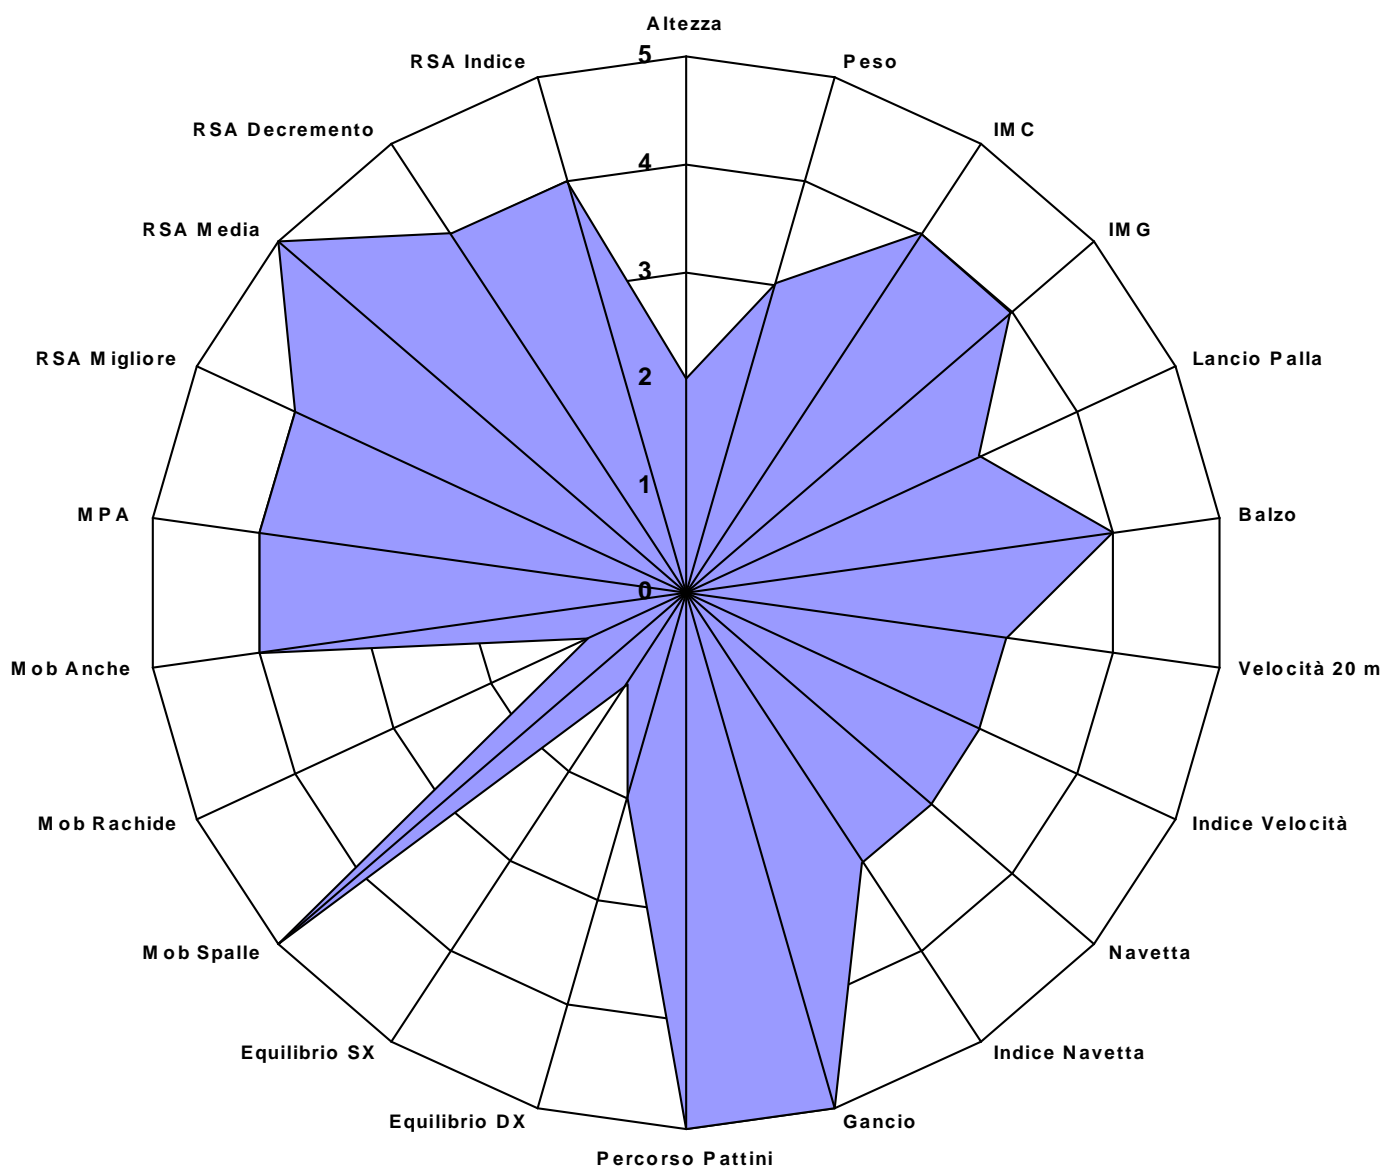

**Società** ■ C.G.C. Viareggio

**Società:** Forte dei Marmi

**Categoria:** Under 20

Altezza 1,72    Peso : 70,3    IMC : 24 Normopeso	IMG: 14 Buono stato di Fitness																							
Lancio Palla : 8,4    Balzo : 1,97    Velocità 20m: 3,3	Indice Velocità : 1,4    Navetta : 11,5    Indice Navetta : 4,69																							
Gancio : 17    Percorso Pattini : 24    Equil. Dx : 5,3	Equil. SX : 2,7    Mob. Spalle : 85    Mob Rachide : 0    Mob. Anche : 125																							
Luc Leger: 10,3    MPA : 48	<table style="width: 100%; border-collapse: collapse;"> <thead> <tr> <th style="width: 10%;"></th> <th style="width: 5%;">1</th> <th style="width: 5%;">2</th> <th style="width: 5%;">3</th> <th style="width: 5%;">4</th> <th style="width: 5%;">5</th> <th style="width: 5%;">6</th> <th style="width: 10%;">Migliore</th> <th style="width: 10%;">Media</th> <th style="width: 10%;">Decremento</th> <th style="width: 10%;">Indice</th> </tr> </thead> <tbody> <tr> <td>RSA :</td> <td>7,55</td> <td>7,48</td> <td>7,53</td> <td>7,85</td> <td>7,76</td> <td>7,82</td> <td>7,48</td> <td>8</td> <td>4,95 %</td> <td>0,1</td> </tr> </tbody> </table>			1	2	3	4	5	6	Migliore	Media	Decremento	Indice	RSA :	7,55	7,48	7,53	7,85	7,76	7,82	7,48	8	4,95 %	0,1
	1	2	3	4	5	6	Migliore	Media	Decremento	Indice														
RSA :	7,55	7,48	7,53	7,85	7,76	7,82	7,48	8	4,95 %	0,1														

**Società** ■ Forte dei Marmi

**Società:** Hockey Follonica

**Categoria:** Under 20

Altezza 1,73	Peso : 71,3	IMC : 24 Normopeso	IMG: 12	Forma Atletica								
Lancio Palla : 8,36	Balzo : 2,06	Velocità 20m: 3,3	Indice Velocità : 1,3	Navetta : 11,8								
Indice Navetta : 4,87	Gancio : 16	Percorso Pattini : 25	Equil. Dx : 6,6	Equil. SX : 8,5								
Mob. Spalle : 97	Mob Rachide : +01	Mob. Anche : 129										
Luc Leger: 11,6	MPA : 50											
		1	2	3	4	5	6	Migliore	Media	Decremento	Indice	
		RSA :	7,59	7,59	7,61	7,74	7,83	7,92	7,45	8	7,74 %	0,2