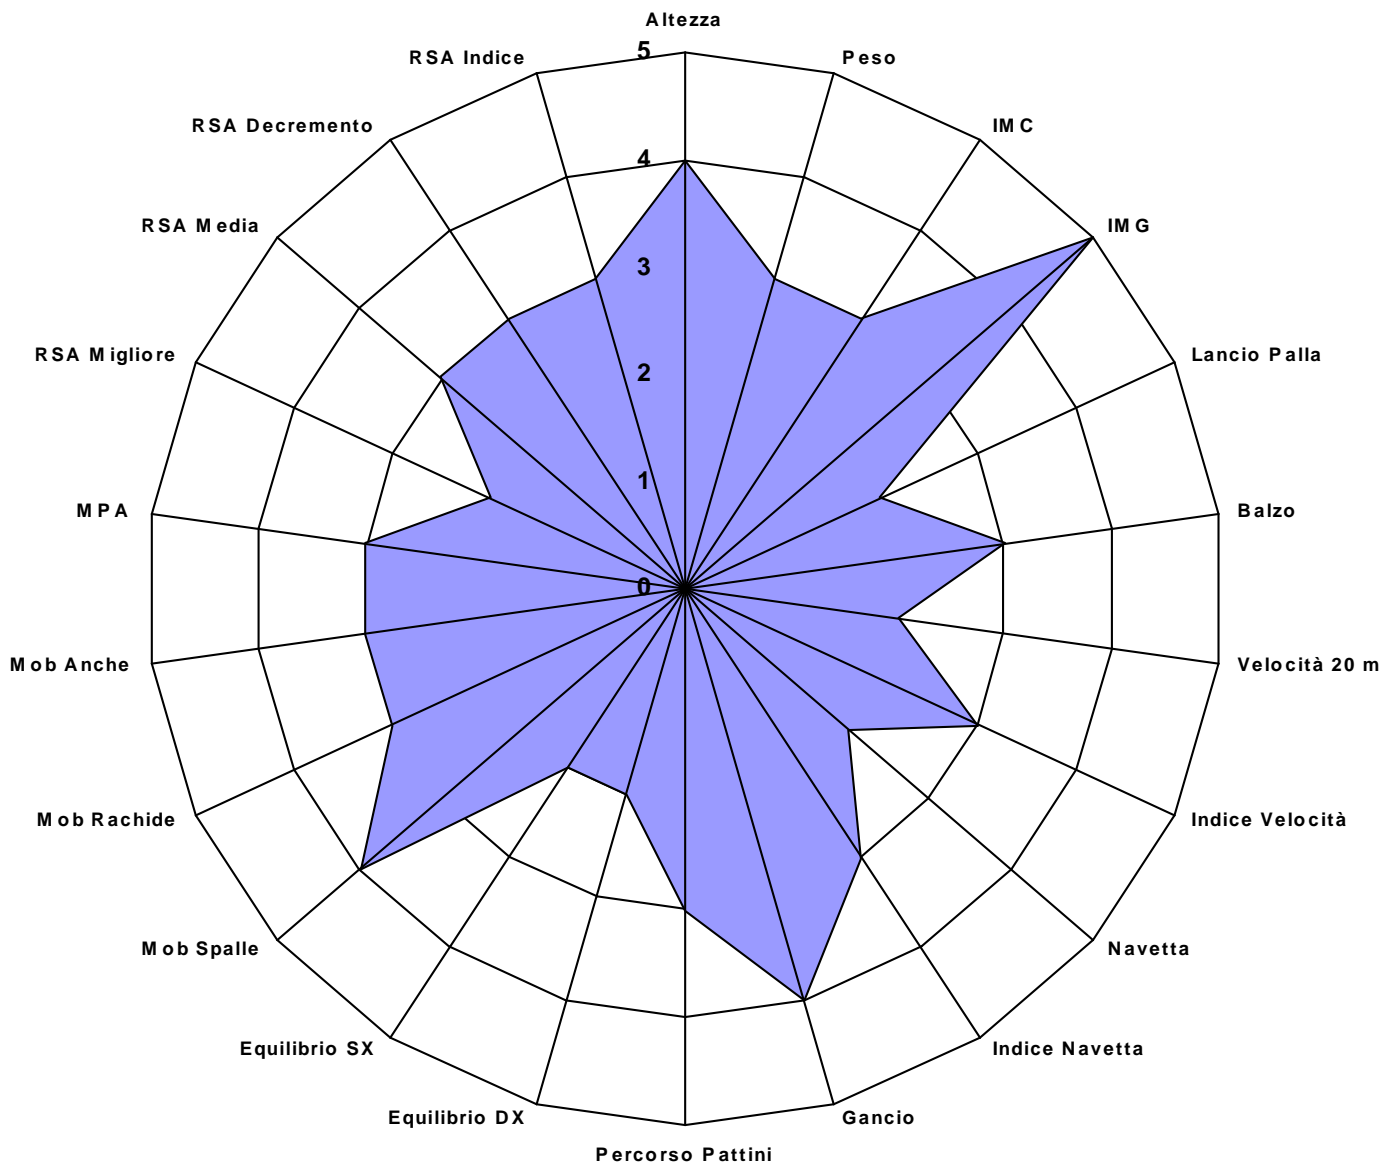

**Società: C.G.C. Viareggio**

**Categoria: Under 20**

Altezza 1,76	Peso : 70,8	IMC : 23 Normopeso	IMG: 16 Buono stato di Fitness
Lancio Palla : 7,75	Balzo : 1,83	Velocità 20m: 3,4	Indice Velocità : 1,3
Navetta : 11,9	Indice Navetta : 4,78		
Gancio : 15	Percorso Pattini : 28	Equil. Dx : 7	Equil. SX : 5,4
Mob. Spalle : 99	Mob Rachide : -8	Mob. Anche : 120	
Luc Leger: 9,5	MPA : 46		
		1	2
		3	4
		5	6
		Migliore	Media
		Decremento	Indice
		RSA : 8,03	7,96 8,24 8,22 8,46 8,45 7,91 8 7,51 % 0,1

**Società** ■ C.G.C. Viareggio

**Società:** Forte dei Marmi

**Categoria:** Under 20

Altezza 1,72    Peso : 70,3    IMC : 24 Normopeso	IMG: 14 Buono stato di Fitness																							
Lancio Palla : 8,4    Balzo : 1,97    Velocità 20m: 3,3	Indice Velocità : 1,4    Navetta : 11,5    Indice Navetta : 4,69																							
Gancio : 17    Percorso Pattini : 24    Equil. Dx : 5,3	Equil. SX : 2,7    Mob. Spalle : 85    Mob Rachide : 0    Mob. Anche : 125																							
Luc Leger: 10,3    MPA : 48	<table style="width: 100%; border-collapse: collapse;"> <thead> <tr> <th style="width: 10%;"></th> <th style="width: 5%;">1</th> <th style="width: 5%;">2</th> <th style="width: 5%;">3</th> <th style="width: 5%;">4</th> <th style="width: 5%;">5</th> <th style="width: 5%;">6</th> <th style="width: 10%;">Migliore</th> <th style="width: 10%;">Media</th> <th style="width: 10%;">Decremento</th> <th style="width: 10%;">Indice</th> </tr> </thead> <tbody> <tr> <td>RSA :</td> <td>7,55</td> <td>7,48</td> <td>7,53</td> <td>7,85</td> <td>7,76</td> <td>7,82</td> <td>7,48</td> <td>8</td> <td>4,95 %</td> <td>0,1</td> </tr> </tbody> </table>			1	2	3	4	5	6	Migliore	Media	Decremento	Indice	RSA :	7,55	7,48	7,53	7,85	7,76	7,82	7,48	8	4,95 %	0,1
	1	2	3	4	5	6	Migliore	Media	Decremento	Indice														
RSA :	7,55	7,48	7,53	7,85	7,76	7,82	7,48	8	4,95 %	0,1														