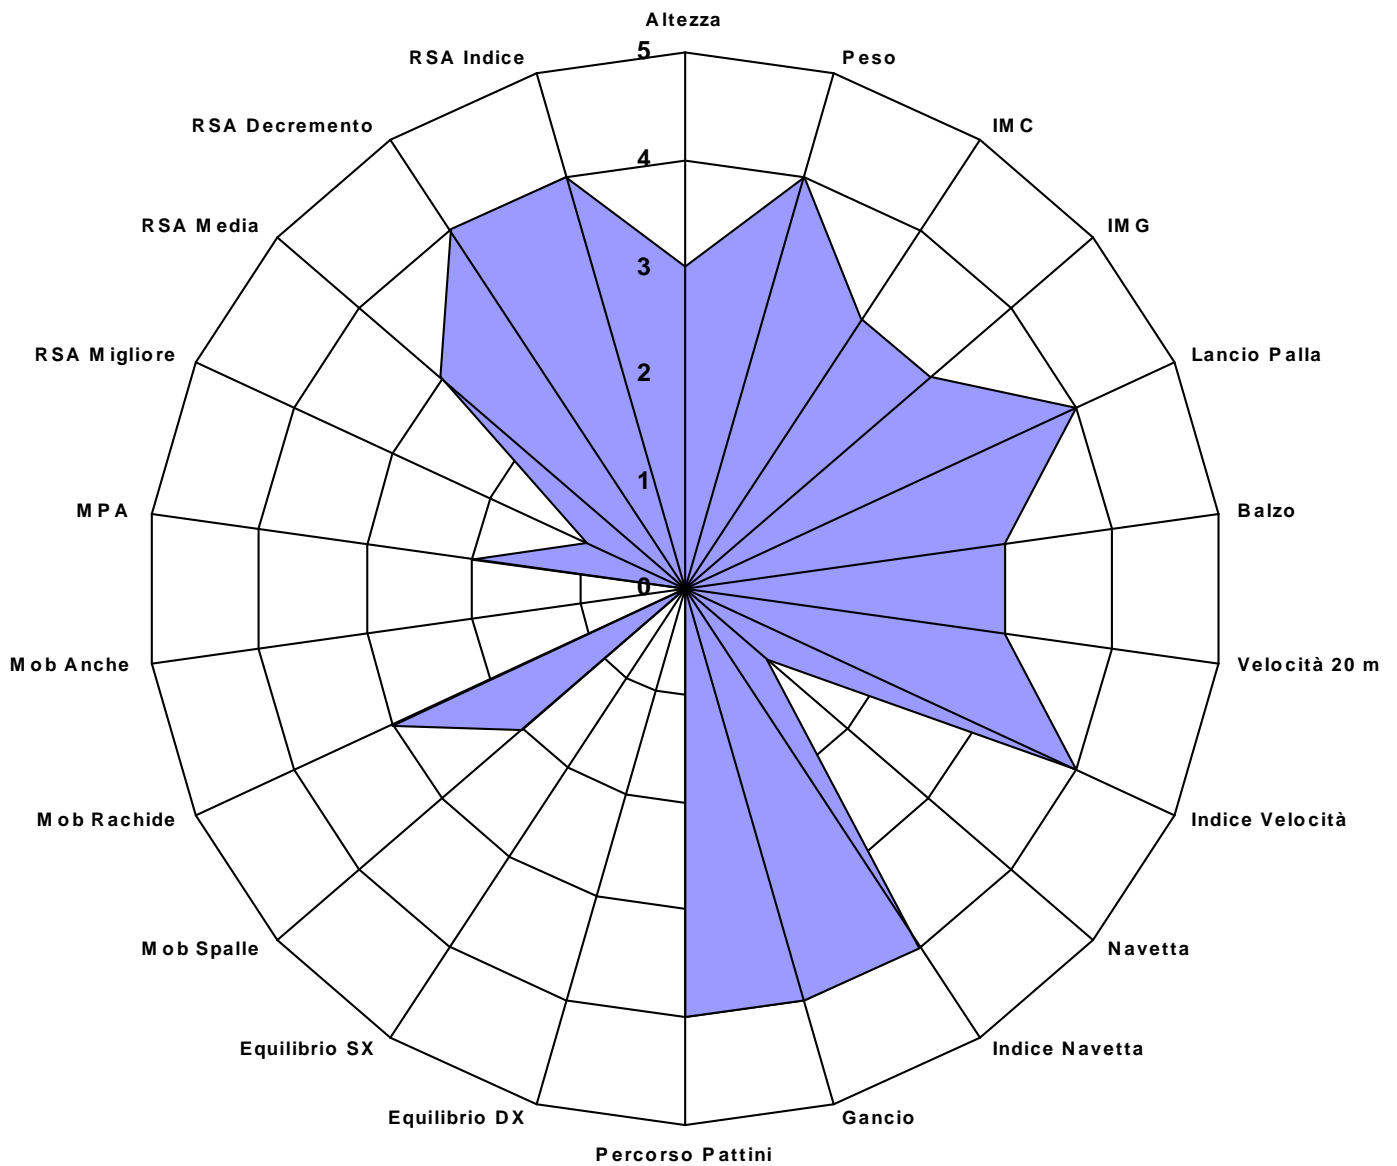

Società: Forte dei Marmi

Categoria: Under 17

Altezza 1,67	Peso : 51,5	IMC : 18 Sottopeso	IMG: 11 Forma Atletica
Lancio Palla : 7	Balzo : 1,93	Velocità 20m: 3,2	Indice Velocità : 1
Navetta : 11,4	Indice Navetta : 3,52		
Gancio : 14	Percorso Pattini : 26	Equil. Dx :	Equil. SX :
Mob. Spalle : 73	Mob Rachide : -3	Mob. Anche :	
Luc Leger: 9,4	MPA : 45		
		1 2 3 4 5 6	Migliore Media Decremento Indice
		RSA : 7,33 7,41 7,53 7,65 7,77 8,07	7,33 8 10,1 % 0,2

Società ■ H.C. Castiglione della

Società: Hockey Follonica

Categoria: Under 17

Altezza 1,69	Peso : 70,2	IMC : 25 Normopeso	IMG: 17	Buono stato di Fitness								
Lancio Palla : 7,57	Balzo : 1,86	Velocità 20m: 3,5	Indice Velocità : 1,4	Navetta : 12,1								
Indice Navetta : 5,07	Gancio : 12	Percorso Pattini : 28	Equil. Dx :	Equil. SX :								
Mob. Spalle : 91	Mob Rachide : -1	Mob. Anche :										
Luc Leger: 5,4	MPA : 30											
		1	2	3	4	5	6	Migliore	Media	Decremento	Indice	
		RSA :	7,82	8,02	8,2	8,31	8,51	8,47	7,81	8	11,2 %	0,2

Società ■ Hockey Follonica

Società: Mens Sana Hockey Siena

Categoria: Under 17

Altezza	1,71	Peso :	67,4	IMC :	23 Normopeso	IMG:	15 Buono stato di Fitness
Lancio Palla :	7,37	Balzo :	1,9	Velocità 20m:	3,3	Indice Velocità :	1,3
Navetta :	12,7	Indice Navetta :	5,42	Gancio :	10	Percorso Pattini :	31
Equil. Dx :		Equil. SX :		Mob. Spalle :	78	Mob Rachide :	0
Mob. Anche :		Luc Leger:	8,8	MPA :	41		
				1	2	3	4
				5	6	Migliore	Media
				Decremento	Indice		
				RSA :	7,62	7,96	8,05
				8,03	8,01	8,29	7,62
				8	8,83 %		
				0,2			