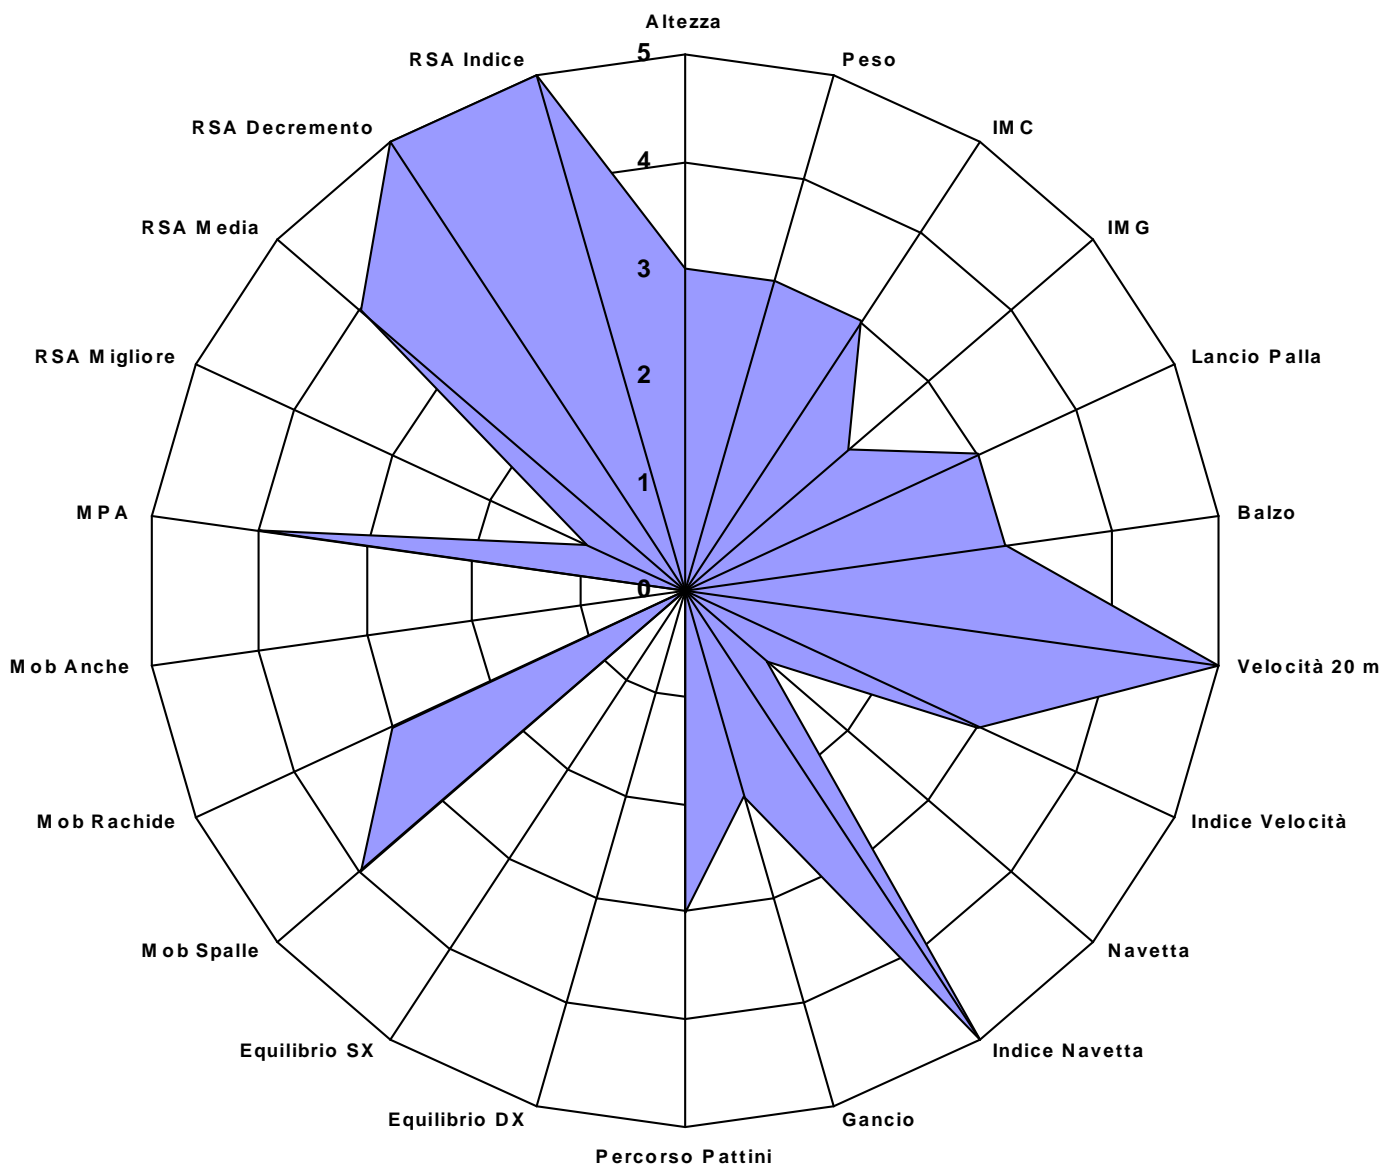

Società ■ H.C. Castiglione della

Società: Hockey Follonica

Categoria: Under 17

Altezza 1,69	Peso : 70,2	IMC : 25 Normopeso	IMG: 17	Buono stato di Fitness								
Lancio Palla : 7,57	Balzo : 1,86	Velocità 20m: 3,5	Indice Velocità : 1,4	Navetta : 12,1								
Indice Navetta : 5,07	Gancio : 12	Percorso Pattini : 28	Equil. Dx :	Equil. SX :								
Mob. Spalle : 91	Mob Rachide : -1	Mob. Anche :										
Luc Leger: 5,4	MPA : 30											
		1	2	3	4	5	6	Migliore	Media	Decremento	Indice	
		RSA :	7,82	8,02	8,2	8,31	8,51	8,47	7,81	8	11,2 %	0,2

Società ■ Hockey Follonica

Società: Mens Sana Hockey Siena

Categoria: Under 17

Altezza	1,71	Peso :	67,4	IMC :	23 Normopeso	IMG:	15 Buono stato di Fitness
Lancio Palla :	7,37	Balzo :	1,9	Velocità 20m:	3,3	Indice Velocità :	1,3
Navetta :	12,7	Indice Navetta :	5,42	Gancio :	10	Percorso Pattini :	31
Equil. Dx :		Equil. SX :		Mob. Spalle :	78	Mob Rachide :	0
Mob. Anche :		Luc Leger:	8,8	MPA :	41		
				1	2	3	4
				5	6	Migliore	Media
				Decremento	Indice		
				RSA :	7,62	7,96	8,05
				8,03	8,01	8,29	7,62
				8	8,83 %		
				0,2			

Società Mens Sana Hockey Siena

Società: S.P.V. Viareggio

Categoria: Under 17

Altezza	1,69	Peso :	60,9	IMC :	21 Normopeso	IMG:	15 Buono stato di Fitness							
Lancio Palla :	7,31	Balzo :	1,82	Velocità 20m:	3,4	Indice Velocità :	1,2							
Navetta :	10,7	Indice Navetta :	3,74											
Gancio :	11	Percorso Pattini :	29	Equil. Dx :	7,1	Equil. SX :	8,8							
Mob. Spalle :	79	Mob Rachide :	-1	Mob. Anche :	109									
Luc Leger:	7.6	MPA :	37											
				1	2	3	4	5	6	Migliore	Media	Decremento	Indice	
				RSA :	8,09	8,15	8,19	8,44	8,55	8,73	7,00	8	11,5 %	0,2