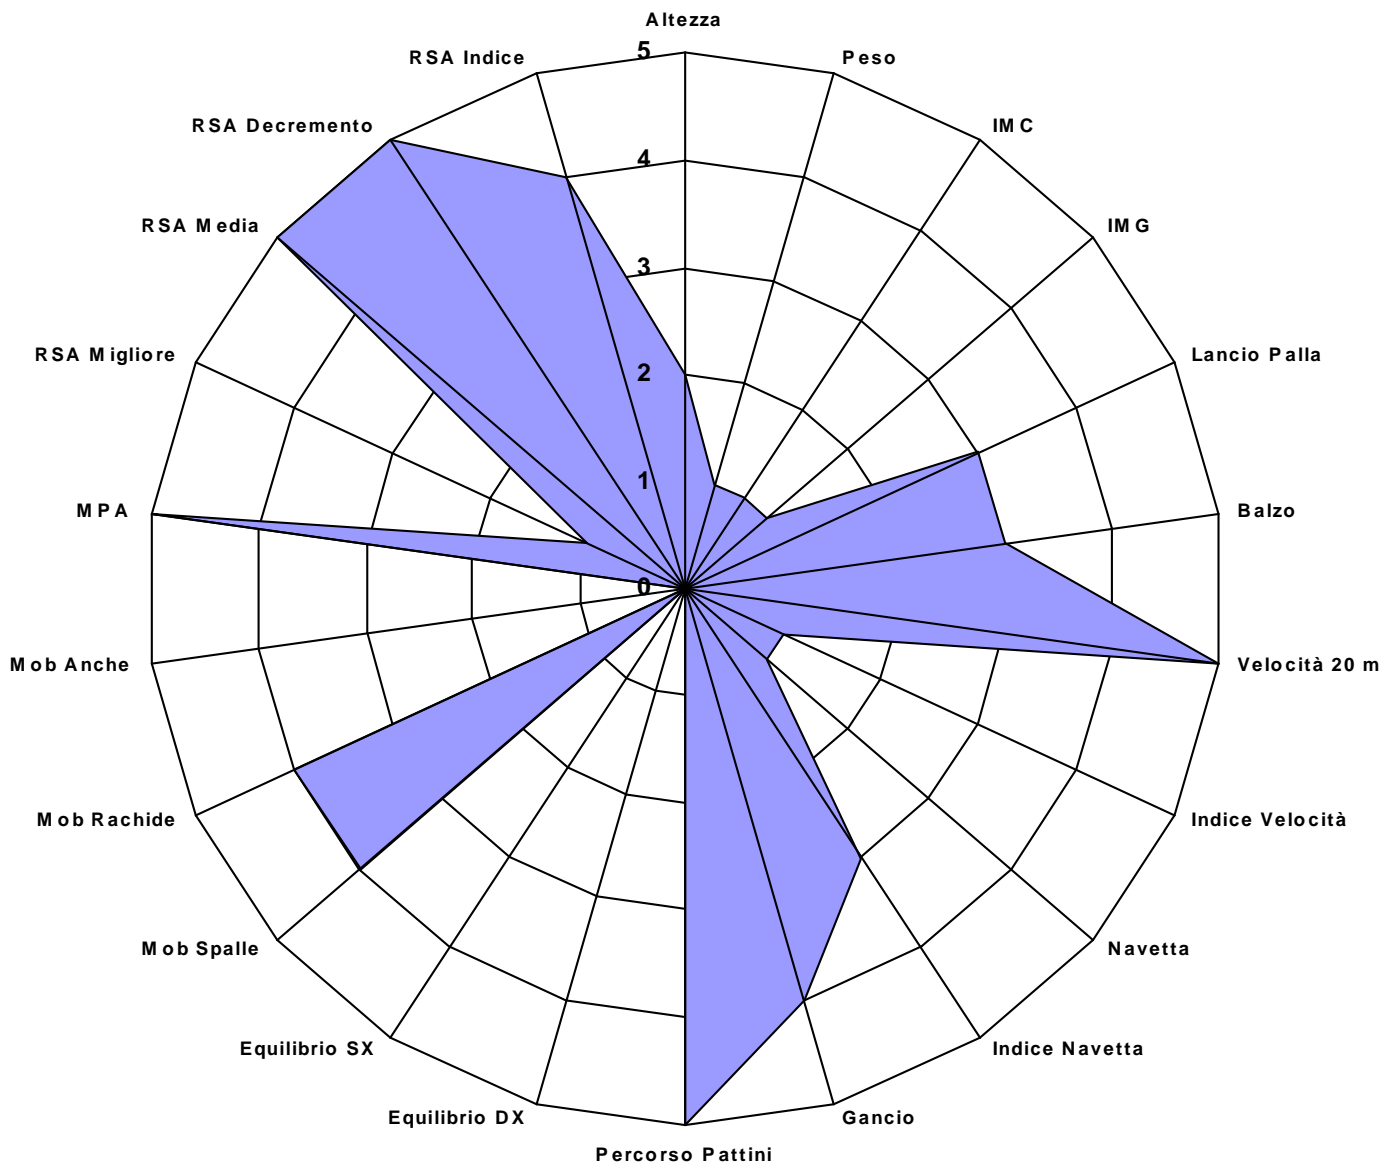

Società: Forte dei Marmi

Categoria: Under 17

Altezza 1,67	Peso : 51,5	IMC : 18 Sottopeso	IMG: 11 Forma Atletica
Lancio Palla : 7	Balzo : 1,93	Velocità 20m: 3,2	Indice Velocità : 1
Navetta : 11,4	Indice Navetta : 3,52		
Gancio : 14	Percorso Pattini : 26	Equil. Dx :	Equil. SX :
Mob. Spalle : 73	Mob Rachide : -3	Mob. Anche :	
Luc Leger: 9,4	MPA : 45		
		1 2 3 4 5 6	Migliore Media Decremento Indice
		RSA : 7,33 7,41 7,53 7,65 7,77 8,07	7,33 8 10,1 % 0,2

Società

Forte dei Marmi

Società: H.C. Castiglione della Pesca **Categoria:** Under 17

Altezza 1,68	Peso : 61	IMC : 22 Normopeso	IMG: 16	Buono stato di Fitness							
Lancio Palla : 6,54	Balzo : 1,82	Velocità 20m: 3,5	Indice Velocità : 1,3	Navetta : 12,4							
Indice Navetta : 4,38	Gancio : 7,7	Percorso Pattini : 36	Equil. Dx :	Equil. SX :							
Mob. Spalle : 79	Mob Rachide : 6	Mob. Anche :									
Luc Leger: 5,5	MPA : 33										
		1	2	3	4	5	6	Migliore	Media	Decremento	Indice
		RSA : 7,95	8	8,23	8,27	8,44	8,32	7,95	8	6,16 %	0,1

Società ■ H.C. Castiglione della

Società: Hockey Follonica

Categoria: Under 17

Altezza 1,69	Peso : 70,2	IMC : 25 Normopeso	IMG: 17	Buono stato di Fitness								
Lancio Palla : 7,57	Balzo : 1,86	Velocità 20m: 3,5	Indice Velocità : 1,4	Navetta : 12,1								
Indice Navetta : 5,07	Gancio : 12	Percorso Pattini : 28	Equil. Dx :	Equil. SX :								
Mob. Spalle : 91	Mob Rachide : -1	Mob. Anche :										
Luc Leger: 5,4	MPA : 30											
		1	2	3	4	5	6	Migliore	Media	Decremento	Indice	
		RSA :	7,82	8,02	8,2	8,31	8,51	8,47	7,81	8	11,2 %	0,2