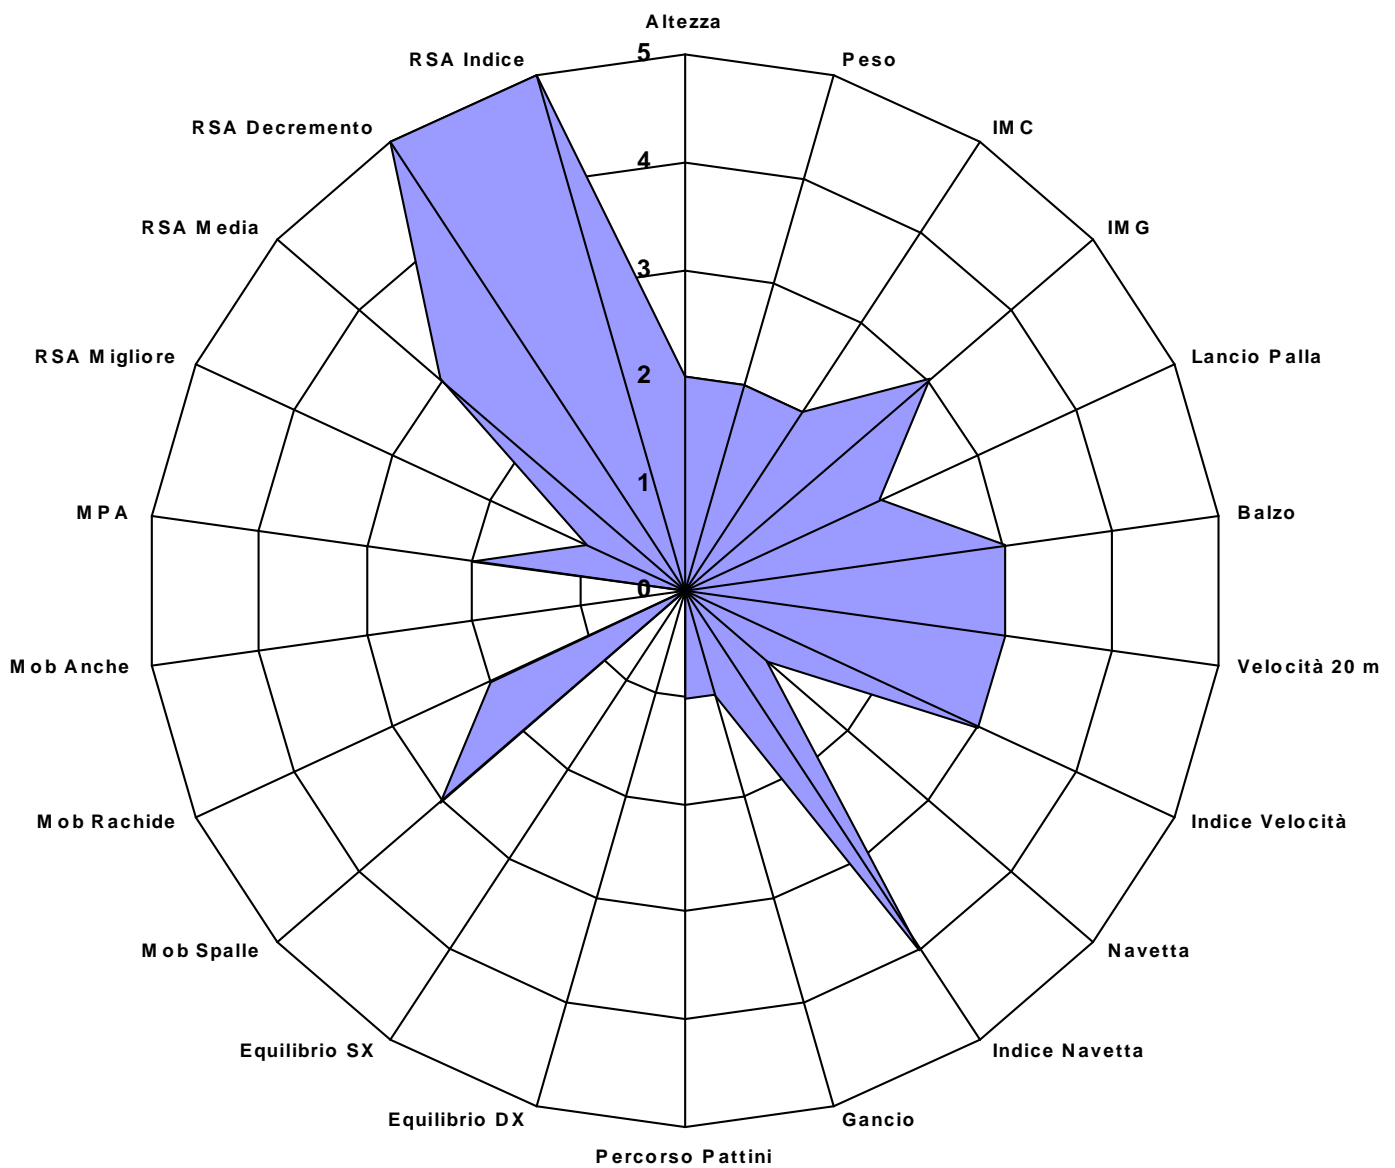

Società: Forte dei Marmi

Categoria: Under 17

Altezza 1,67	Peso : 51,5	IMC : 18 Sottopeso	IMG: 11 Forma Atletica
Lancio Palla : 7	Balzo : 1,93	Velocità 20m: 3,2	Indice Velocità : 1
Navetta : 11,4	Indice Navetta : 3,52		
Gancio : 14	Percorso Pattini : 26	Equil. Dx :	Equil. SX :
Mob. Spalle : 73	Mob Rachide : -3	Mob. Anche :	
Luc Leger: 9,4	MPA : 45		
		1 2 3 4 5 6	Migliore Media Decremento Indice
		RSA : 7,33 7,41 7,53 7,65 7,77 8,07	7,33 8 10,1 % 0,2

Società

Forte dei Marmi

Società: H.C. Castiglione della Pesca **Categoria:** Under 17

Altezza 1,68	Peso : 61	IMC : 22 Normopeso	IMG: 16	Buono stato di Fitness							
Lancio Palla : 6,54	Balzo : 1,82	Velocità 20m: 3,5	Indice Velocità : 1,3	Navetta : 12,4							
Indice Navetta : 4,38	Gancio : 7,7	Percorso Pattini : 36	Equil. Dx :	Equil. SX :							
Mob. Spalle : 79	Mob Rachide : 6	Mob. Anche :									
Luc Leger: 5,5	MPA : 33										
		1	2	3	4	5	6	Migliore	Media	Decremento	Indice
		RSA : 7,95	8	8,23	8,27	8,44	8,32	7,95	8	6,16 %	0,1

Società ■ H.C. Castiglione della

Società: Hockey Follonica

Categoria: Under 17

Altezza 1,69	Peso : 70,2	IMC : 25 Normopeso	IMG: 17	Buono stato di Fitness								
Lancio Palla : 7,57	Balzo : 1,86	Velocità 20m: 3,5	Indice Velocità : 1,4	Navetta : 12,1								
Indice Navetta : 5,07	Gancio : 12	Percorso Pattini : 28	Equil. Dx :	Equil. SX :								
Mob. Spalle : 91	Mob Rachide : -1	Mob. Anche :										
Luc Leger: 5,4	MPA : 30											
		1	2	3	4	5	6	Migliore	Media	Decremento	Indice	
		RSA :	7,82	8,02	8,2	8,31	8,51	8,47	7,81	8	11,2 %	0,2